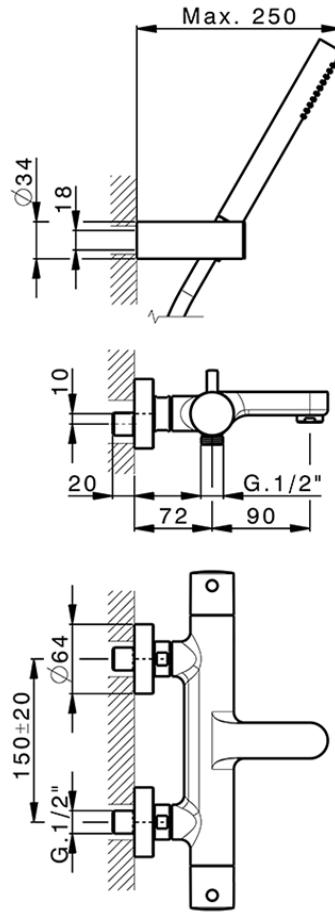

Miscelatore termostatico vasca completo M32_MTD23016

MTD23016

<http://www.huberitalia.com/miscelatore-termostatico-vasca-completo-m32-mtd23016>

2024-12-22