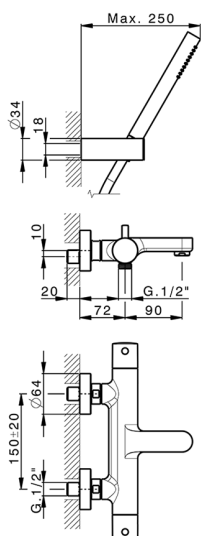

Miscelatore termostatico vasca completo M32_MTD23016

MODELLO **MTD23016**

Miscelatore termostatico vasca completo, supporto doccia a snodo murale, doccia a mano D.23 mm in Ottone, flessibile liscio SUPREME 150 cm

FINITURE DISPONIBILI

-  **21** 21 Cromo
-  **26** 26 Vecchio Rame
-  **2F** 2F Nichel Spazzolato
-  **2W** 2W Oro Spazzolato
-  **40** 40 Nero Opaco
-  **4Q** 4Q Bianco Opaco

CARATTERISTICHE

Ricambio Cartuccia **24.04A.PP**

Cartuccia Termostatica Argo 2 (filtro lungo)

DeviaStop

La tecnologia Devia Stop di Huber consente con un semplice movimento rotativo di gestire la portata dell'acqua e di scegliere la modalità d'erogazione (soffione, doccia a mano).