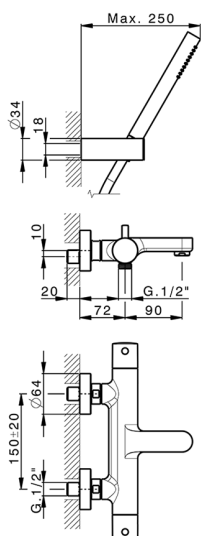

## Miscelatore termostatico vasca completo M32\_MTD23016

MODELLO **MTD23016**

Miscelatore termostatico vasca completo, supporto doccia a snodo murale, doccia a mano D.23 mm in Ottone, flessibile liscio SUPREME 150 cm

### CARATTERISTICHE

Ricambio Cartuccia **24.04A.PP**

**Cartuccia Termostatica Argo 2 (filtro lungo)**