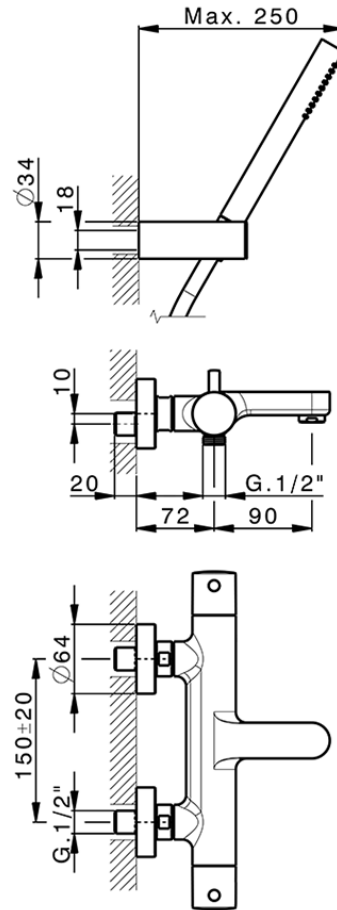

Miscelatore termostatico vasca completo M32\_MTD23016

MTD23016

<http://www.huberitalia.com/miscelatore-termostatico-vasca-completo-m32-mtd23016>

2024-12-22