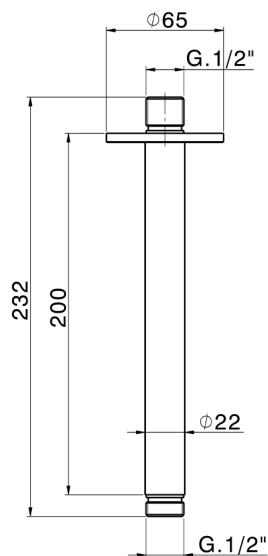

## Braccio doccia a soffitto LYNOX\_SS013561

MODELLO **SS013561**

Braccio doccia a soffitto, L.200 mm, Inox AISI 316L

FINITURE DISPONIBILI

**D1** D1 Inox Spazzolato

CARATTERISTICHE

2025-04-04