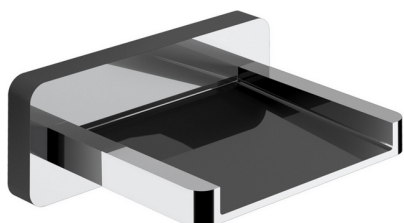

Bocca di erogazione COMPLEMENTI_ZB002190

MODELLO **ZB002190**

Bocca di erogazione, getto a cascata, attacco 1/2"
M, L. 138 mm

FINITURE DISPONIBILI

-  **21** 21 Cromo
-  **2F** 2F Nichel Spazzolato
-  **2B** 2B Nichel Lucido