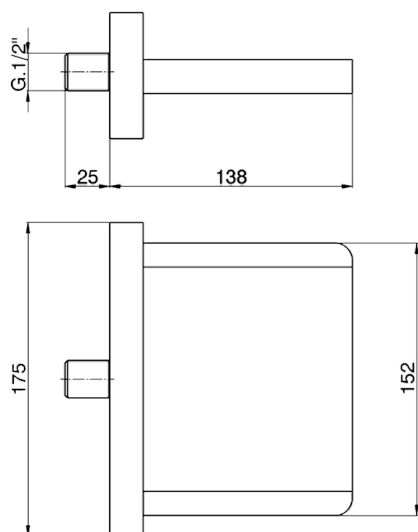

Bocca di erogazione COMPLEMENTI_ZB002190

MODELLO **ZB002190**

Bocca di erogazione, getto a cascata, attacco 1/2"
M, L. 138 mm

FINITURE DISPONIBILI

-  **21** 21 Cromo
-  **2F** 2F Nichel Spazzolato
-  **2B** 2B Nichel Lucido