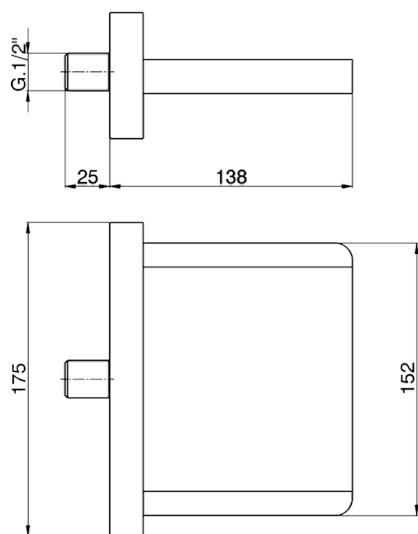

Bocca di erogazione COMPLEMENTI_ZB002190

MODELLO **ZB002190**

Bocca di erogazione, getto a cascata, attacco 1/2"
M, L. 138 mm

FINITURE DISPONIBILI

-  **21** 21 Cromo
-  **2F** 2F Nichel Spazzolato
-  **2B** 2B Nichel Lucido