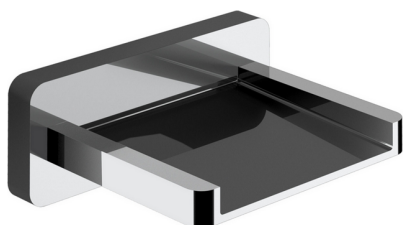

Bocca di erogazione COMPLEMENTI_ZB002190

MODELLO **ZB002190**

Bocca di erogazione, getto a cascata, attacco 1/2"
M, L. 138 mm

FINITURE DISPONIBILI

-  **21** 21 Cromo
-  **2F** 2F Nichel Spazzolato
-  **2B** 2B Nichel Lucido