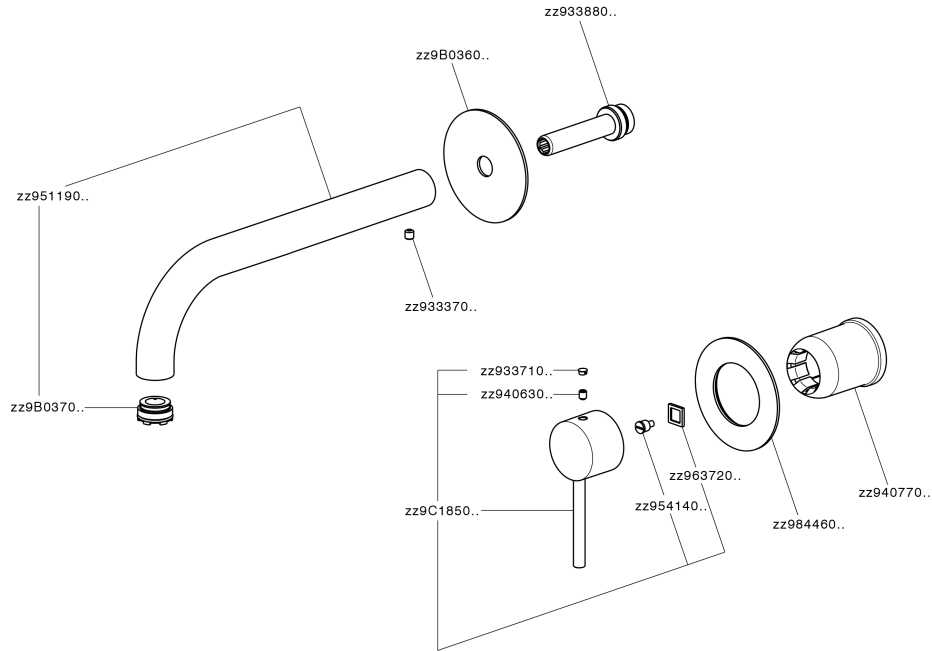

Parte esterna monocomando lavabo a parete NUOVA KIRUNA_K200551F

K200551F

<http://www.huberitalia.com/parte-esterna-monocomando-lavabo-a-parete-nuova-kiruna-k200551f>

Parte incasso monocomando lavabo a parete Easy-Box INCASSO_ZB002450

ZB002450 <http://www.huberitalia.com/parte-incasso-monocomando-lavabo-a-parete-easy-box-incasso-zb002450>

2025-04-02