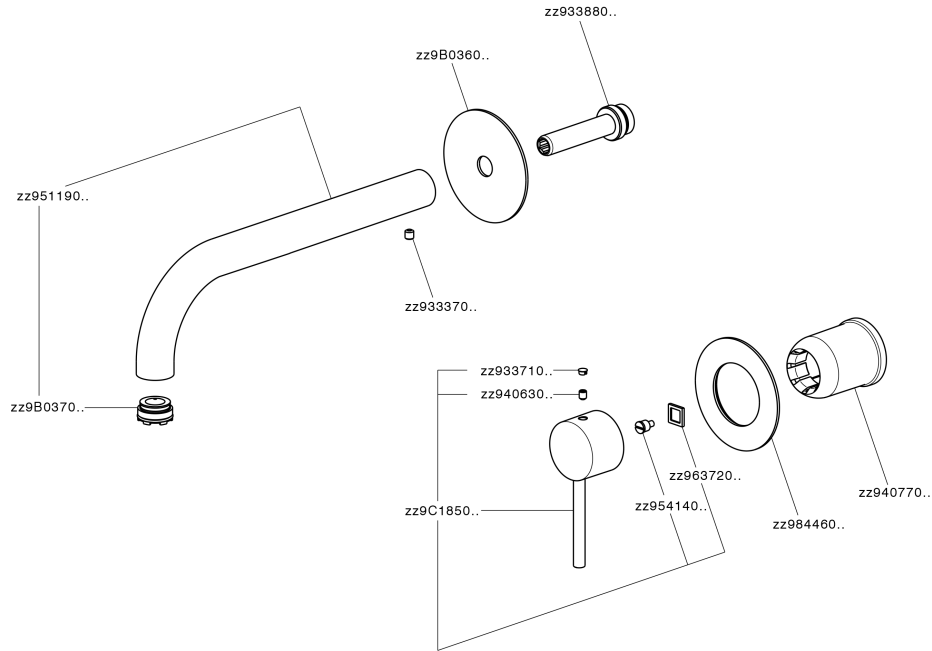

Parte esterna monocomando lavabo a parete NUOVA KIRUNA_K200551F

K200551F

<http://www.huberitalia.com/parte-esterna-monocomando-lavabo-a-parete-nuova-kiruna-k200551f>

Parte incasso monocomando lavabo a parete Easy-Box INCASSO_ZB002450

ZB002450 <http://www.huberitalia.com/parte-incasso-monocomando-lavabo-a-parete-easy-box-incasso-zb002450>

2025-03-12