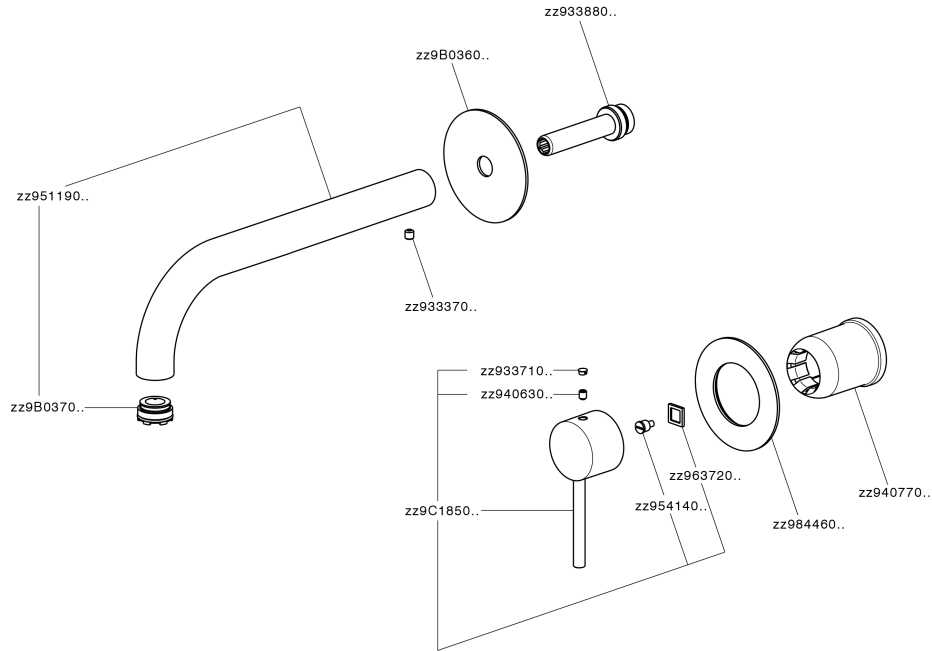

Parte esterna monocomando lavabo a parete NUOVA KIRUNA_K200551F

K200551F

<http://www.huberitalia.com/parte-esterna-monocomando-lavabo-a-parete-nuova-kiruna-k200551f>

Parte incasso monocomando lavabo a parete Easy-Box INCASSO_ZB002450

ZB002450 <http://www.huberitalia.com/parte-incasso-monocomando-lavabo-a-parete-easy-box-incasso-zb002450>

2025-04-03