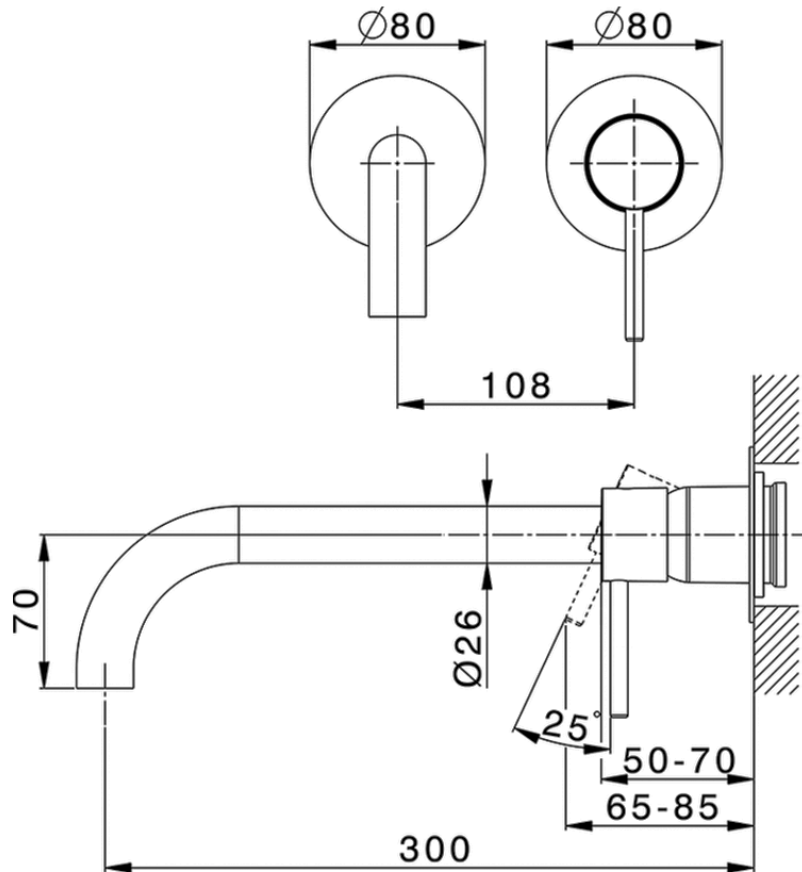

Parte esterna monocomando lavabo a parete NUOVA KIRUNA_K200551F

K200551F

<http://www.huberitalia.com/parte-esterna-monocomando-lavabo-a-parete-nuova-kiruna-k200551f>

Piastra/Plate/Plaque/Platte/Placa

2-3mm: XX 56-76

10mm: XX 48-68