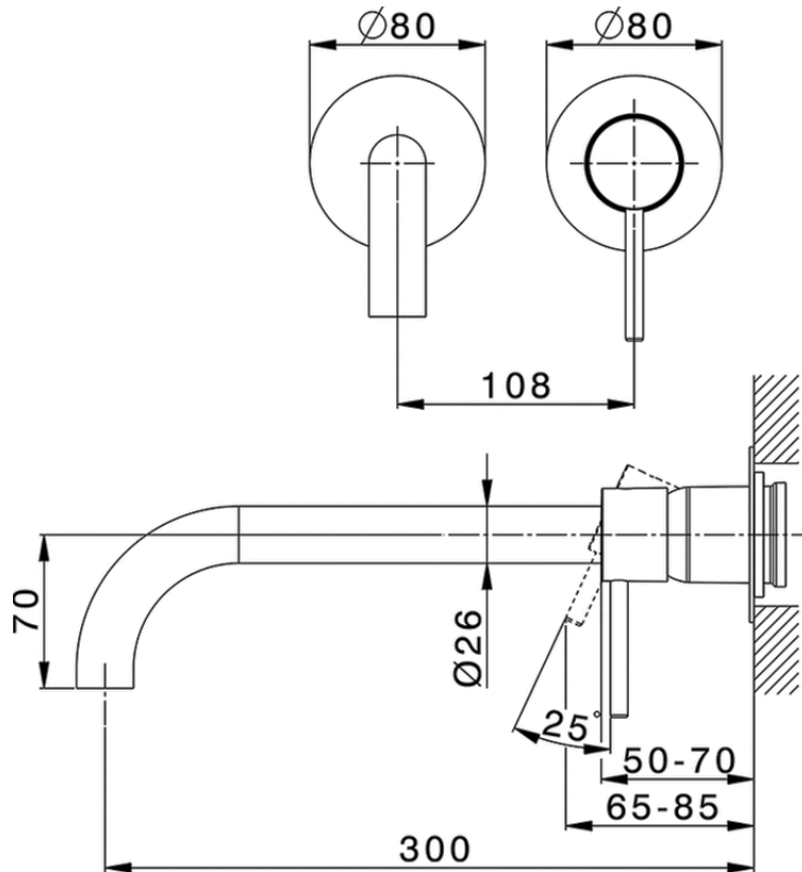

Parte esterna monocomando lavabo a parete NUOVA KIRUNA\_K200551F

K200551F

<http://www.huberitalia.com/parte-esterna-monocomando-lavabo-a-parete-nuova-kiruna-k200551f>

Piastra/Plate/Plaque/Platte/Placa

2-3mm: XX 56-76

10mm: XX 48-68