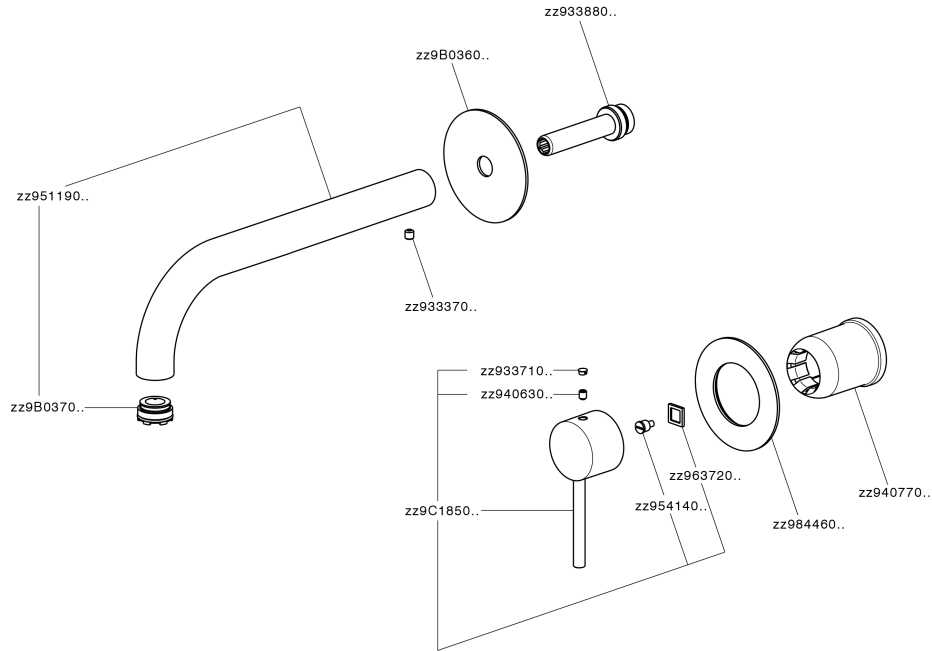

## Parte esterna monocomando lavabo a parete NUOVA KIRUNA\_K200551F

K200551F

<http://www.huberitalia.com/parte-esterna-monocomando-lavabo-a-parete-nuova-kiruna-k200551f>

Parte incasso monocomando lavabo a parete Easy-Box INCASSO\_ZB002450

ZB002450 <http://www.huberitalia.com/parte-incasso-monocomando-lavabo-a-parete-easy-box-incasso-zb002450>

2025-04-03