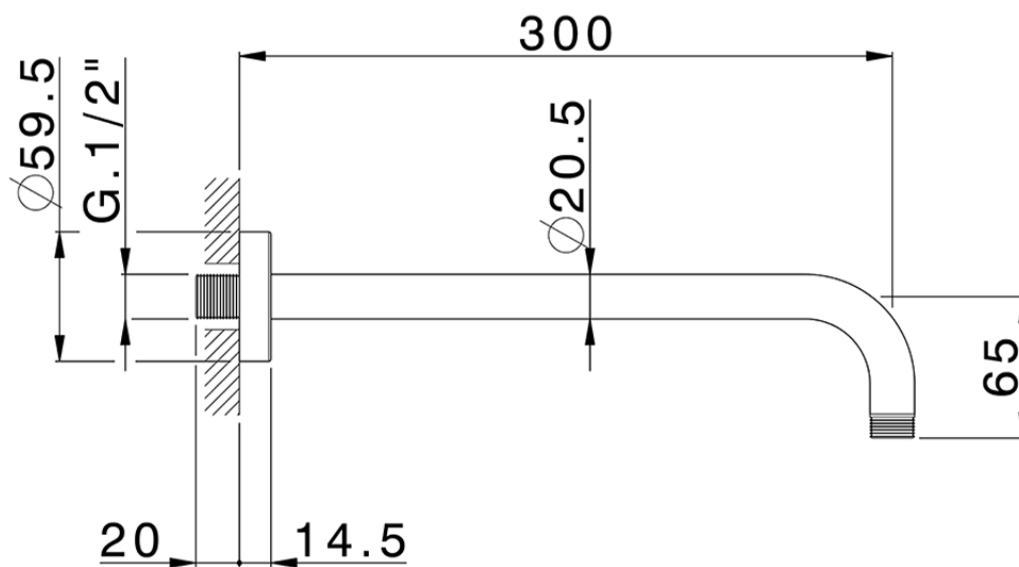

Braccio doccia SHOWER_SS013840

SS013840

<http://www.huberitalia.com/braccio-doccia-shower-ss013840>

2025-04-01