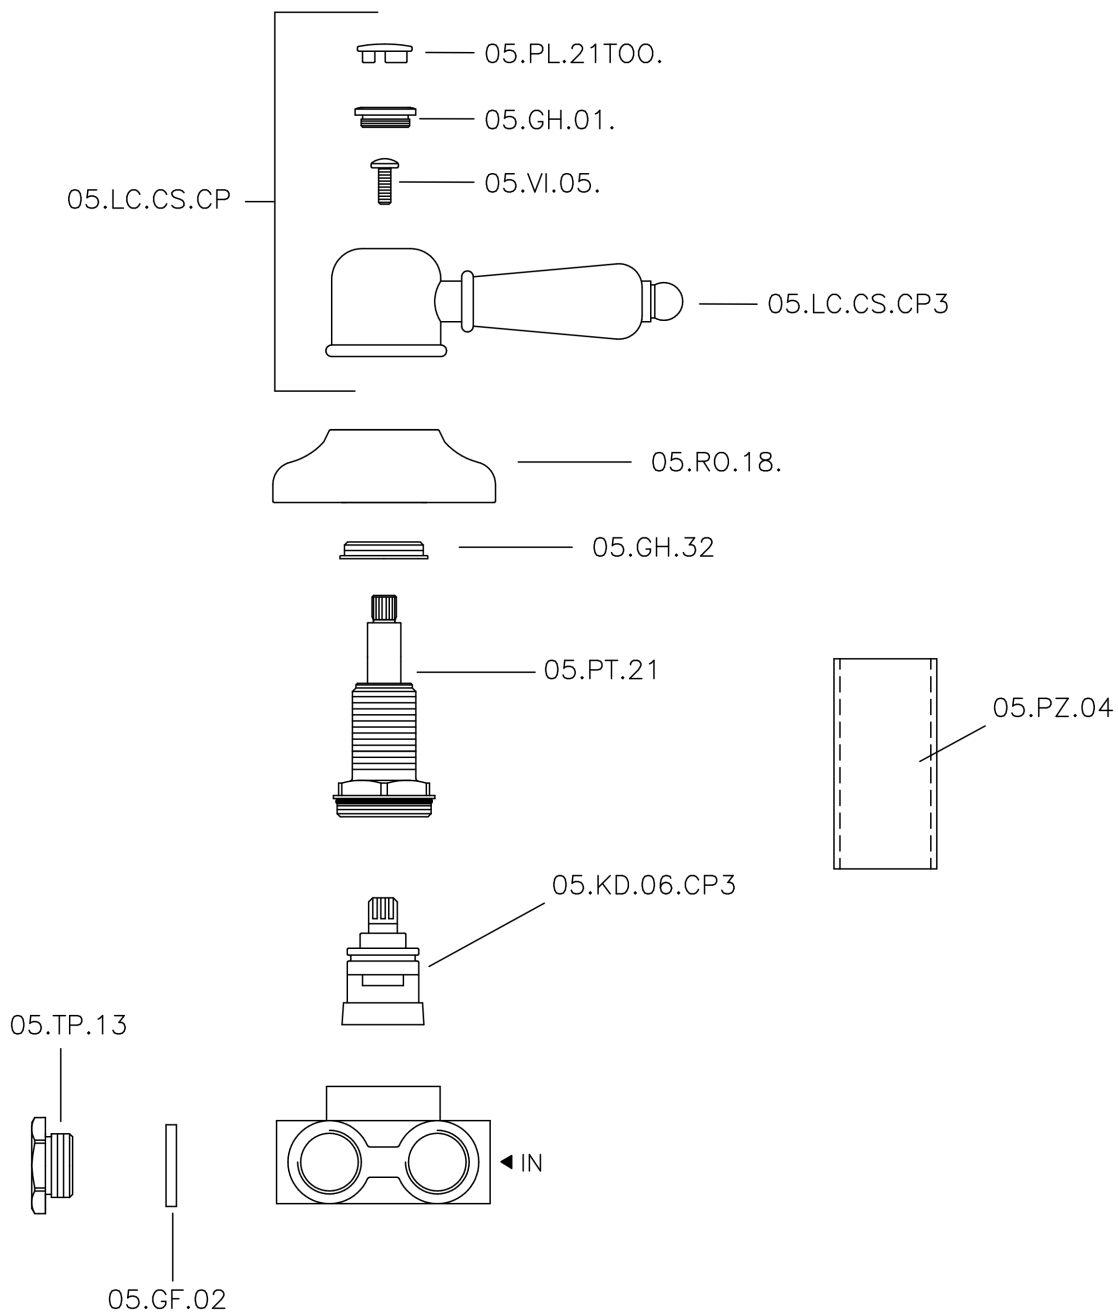

Deviatore incasso 3 uscite CROISSETTE_CS000270

CS000270

<http://www.huberitalia.com/deviatore-incasso-3-uscite-croisette-cs000270>

2025-04-04