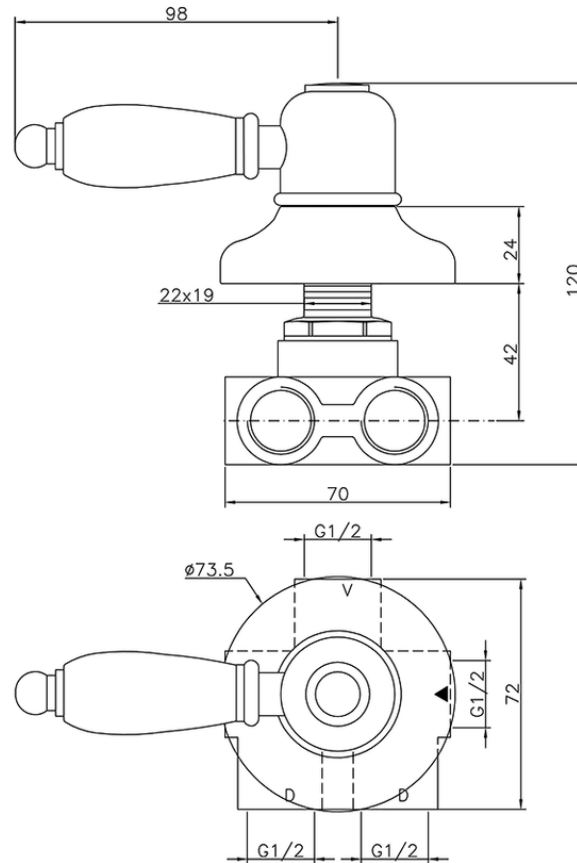

Deviatore incasso 3 uscite CROISETTE_CS000270

CS000270

<http://www.huberitalia.com/deviatore-incasso-3-uscite-croisette-cs000270>

2025-04-03