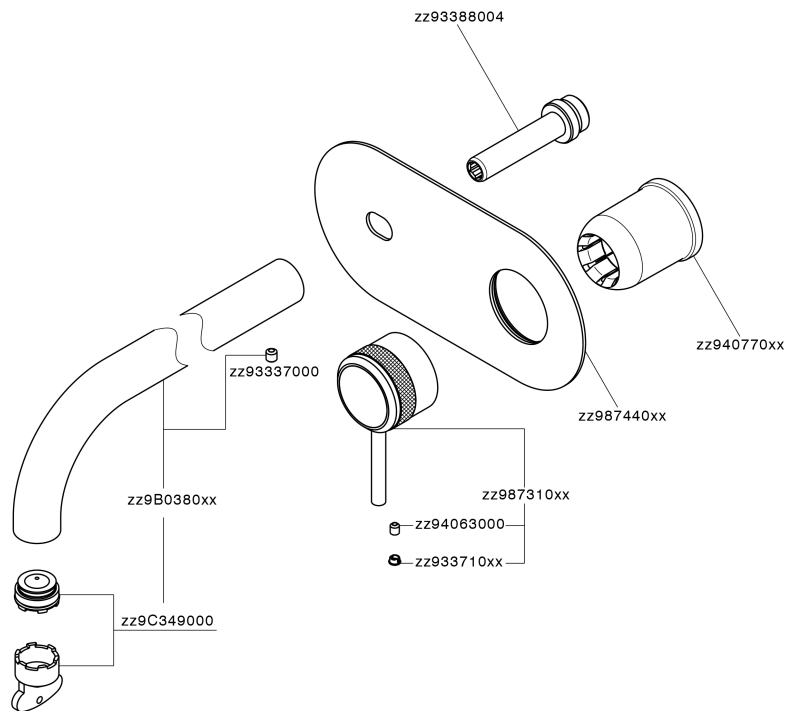

Parte esterna monocomando lavabo a parete CHRONOS_CR00551A

CR00551A

<http://www.huberitalia.com/parte-esterna-monocomando-lavabo-a-parete-chronos-cr00551a>

Parte incasso monocomando lavabo a parete Easy-Box INCASSO_ZB002450

ZB002450 <http://www.huberitalia.com/parte-incasso-monocomando-lavabo-a-parete-easy-box-incasso-zb002450>

2025-04-03