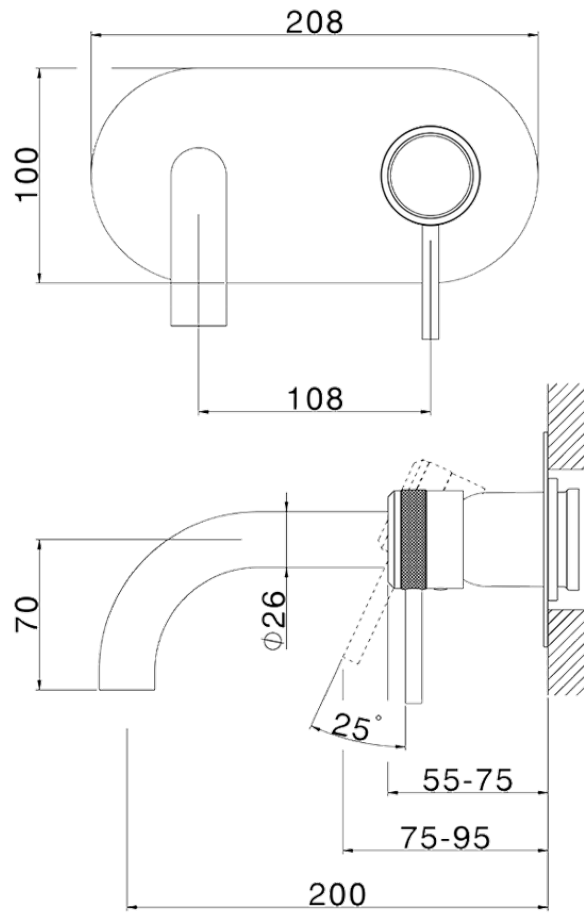

Parte esterna monocomando lavabo a parete CHRONOS\_CR00551A

CR00551A

<http://www.huberitalia.com/parte-esterna-monocomando-lavabo-a-parete-chronos-cr00551a>

Piastra/Plate/Plaque/Platte/Placa

2-3mm: XX 56-76

10mm: XX 48-68