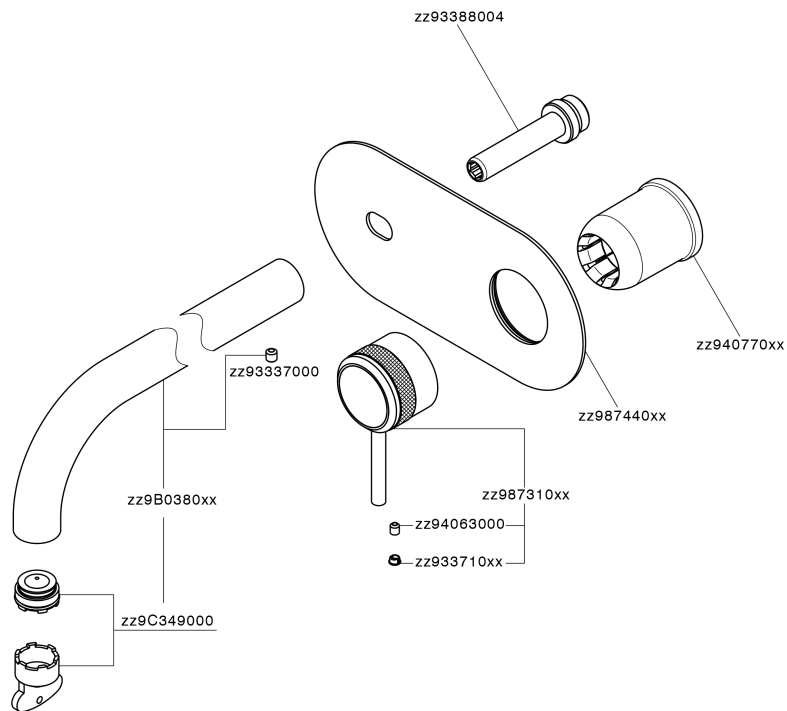

Parte esterna monocomando lavabo a parete CHRONOS_CR00551A

CR00551A

<http://www.huberitalia.com/parte-esterna-monocomando-lavabo-a-parete-chronos-cr00551a>

Parte incasso monocomando lavabo a parete Easy-Box INCASSO_ZB002450

ZB002450 <http://www.huberitalia.com/parte-incasso-monocomando-lavabo-a-parete-easy-box-incasso-zb002450>

2025-04-04