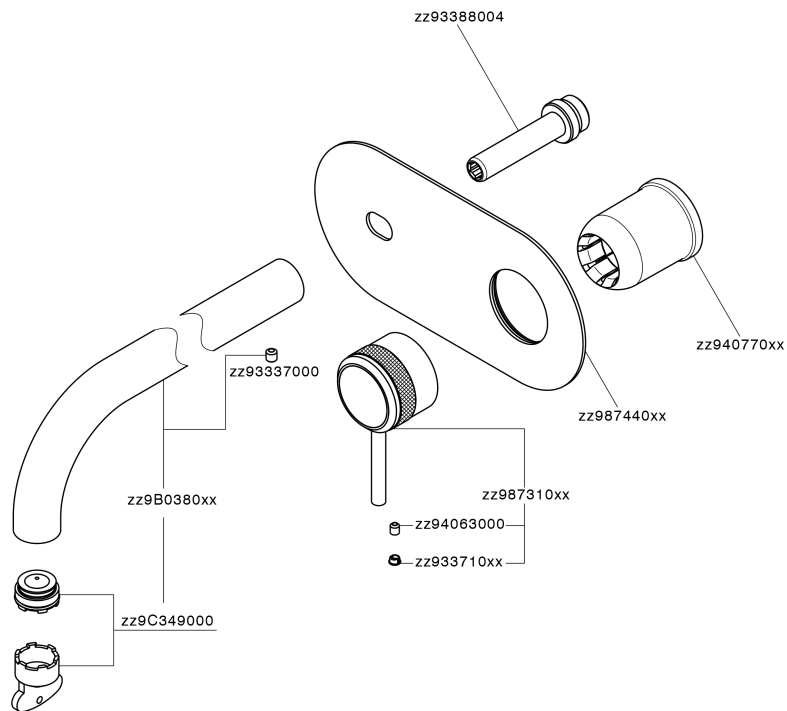

Parte esterna monocomando lavabo a parete CHRONOS_CR00551A

CR00551A

<http://www.huberitalia.com/parte-esterna-monocomando-lavabo-a-parete-chronos-cr00551a>

Parte incasso monocomando lavabo a parete Easy-Box INCASSO_ZB002450

ZB002450 <http://www.huberitalia.com/parte-incasso-monocomando-lavabo-a-parete-easy-box-incasso-zb002450>

2025-03-13