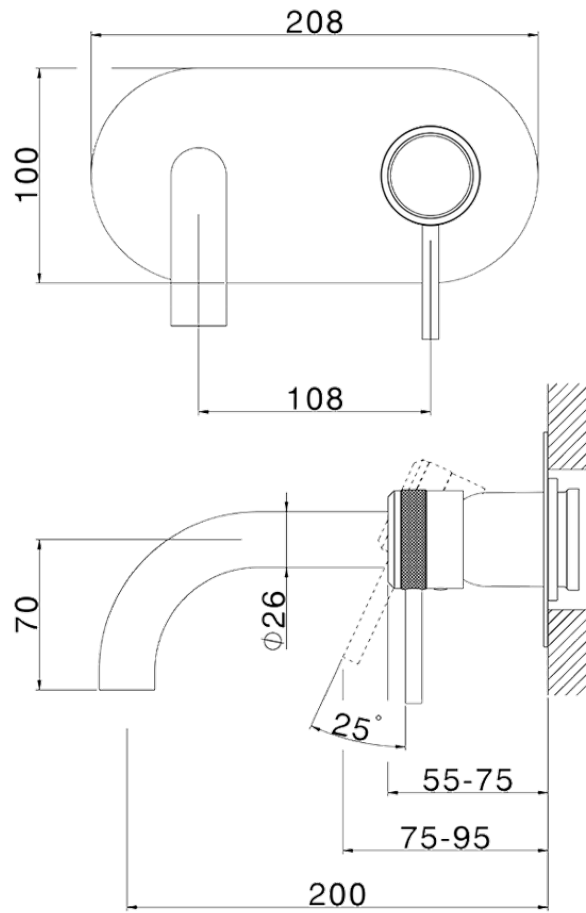

Parte esterna monocomando lavabo a parete CHRONOS_CR00551A

CR00551A

<http://www.huberitalia.com/parte-esterna-monocomando-lavabo-a-parete-chronos-cr00551a>

Piastra/Plate/Plaque/Platte/Placa

2-3mm: XX 56-76

10mm: XX 48-68