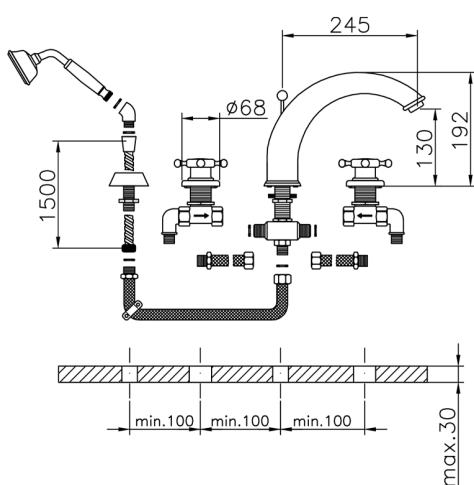

Miscelatore bordo vasca 4 fori VICTORIAN_VT000260

MODELLO **VT000260**

Miscelatore bordo vasca 4 fori,deviatore 2 uscite,doccetta monogetto Classica in Ottone D.78 mm,flessibile estraibile 150 cm

FINITURE DISPONIBILI

-  **21** 21 Cromo
-  **27** 27 Vecchio Bronzo
-  **2A** 2A Nichel Satinato Spazzolato
-  **2G** 2G Oro Antico
-  **2W** 2W Oro Spazzolato

CARATTERISTICHE

Miscelatore bordo vasca 4 fori VICTORIAN_VT000260

VT000260

<http://www.huberitalia.com/miscelatore-bordo-vasca-4-fori-victorian-vt000260>

2025-04-01