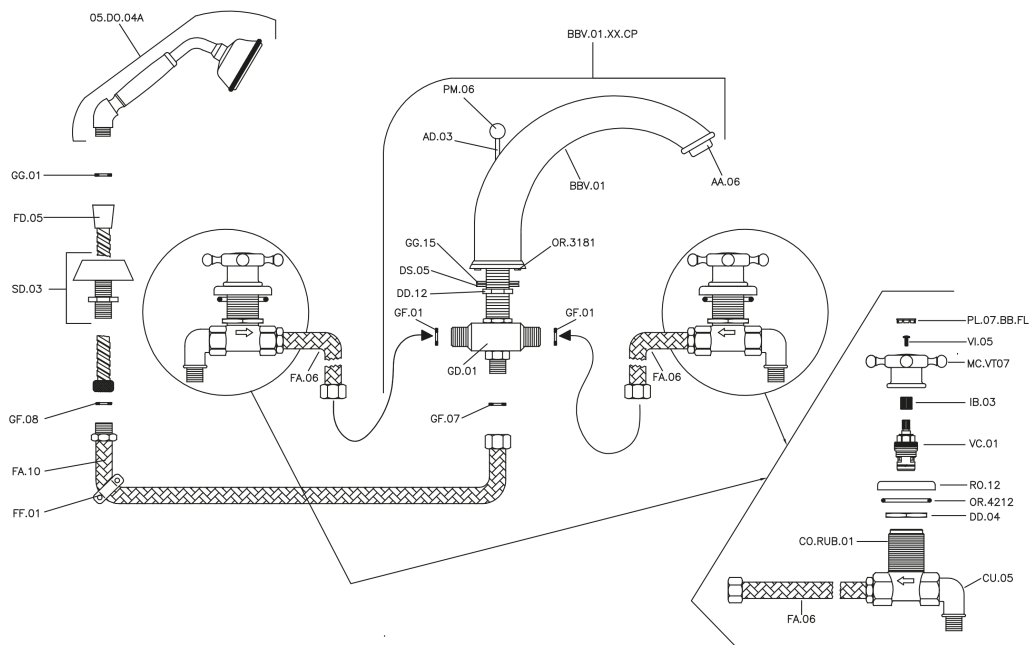

Miscelatore bordo vasca 4 fori VICTORIAN_VT000260

MODELLO **VT000260**

Miscelatore bordo vasca 4 fori,deviatore 2 uscite,doccetta monogetto Classica in Ottone D.78 mm,flessibile estraibile 150 cm

FINITURE DISPONIBILI

-  **21** 21 Cromo
-  **27** 27 Vecchio Bronzo
-  **2A** 2A Nichel Satinato Spazzolato
-  **2G** 2G Oro Antico
-  **2W** 2W Oro Spazzolato

CARATTERISTICHE

Miscelatore bordo vasca 4 fori VICTORIAN_VT000260

VT000260

<http://www.huberitalia.com/miscelatore-bordo-vasca-4-fori-victorian-vt000260>

2025-04-01