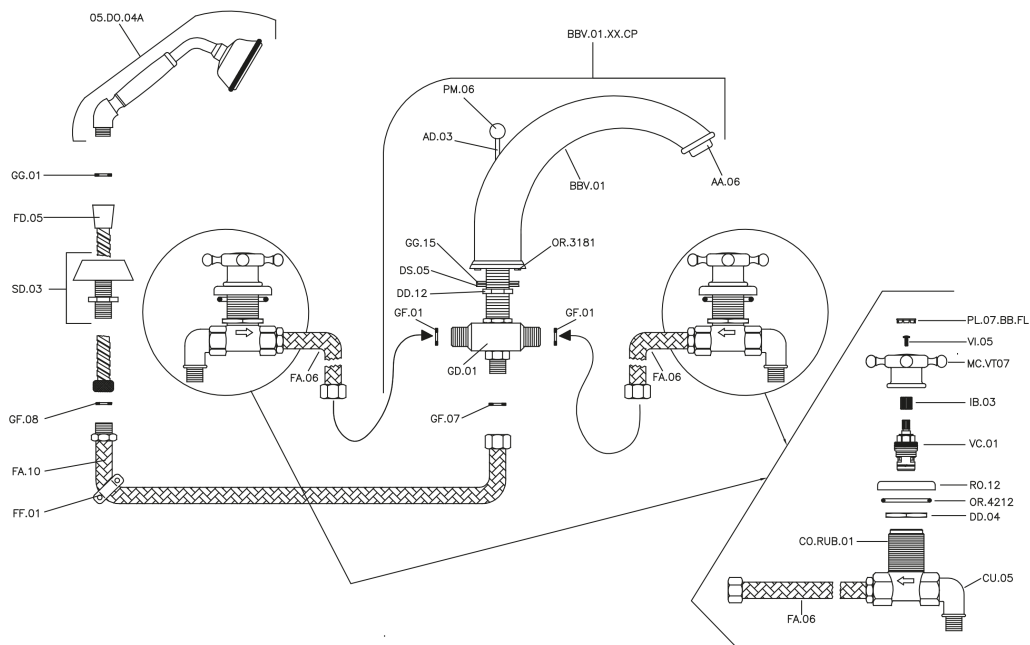

## Miscelatore bordo vasca 4 fori VICTORIAN\_VT000260

MODELLO **VT000260**

Miscelatore bordo vasca 4 fori,deviatore 2 uscite,doccetta monogetto Classica in Ottone D.78 mm,flessibile estraibile 150 cm

## Miscelatore bordo vasca 4 fori VICTORIAN\_VT000260

VT000260

<http://www.huberitalia.com/miscelatore-bordo-vasca-4-fori-victorian-vt000260>

2025-04-03