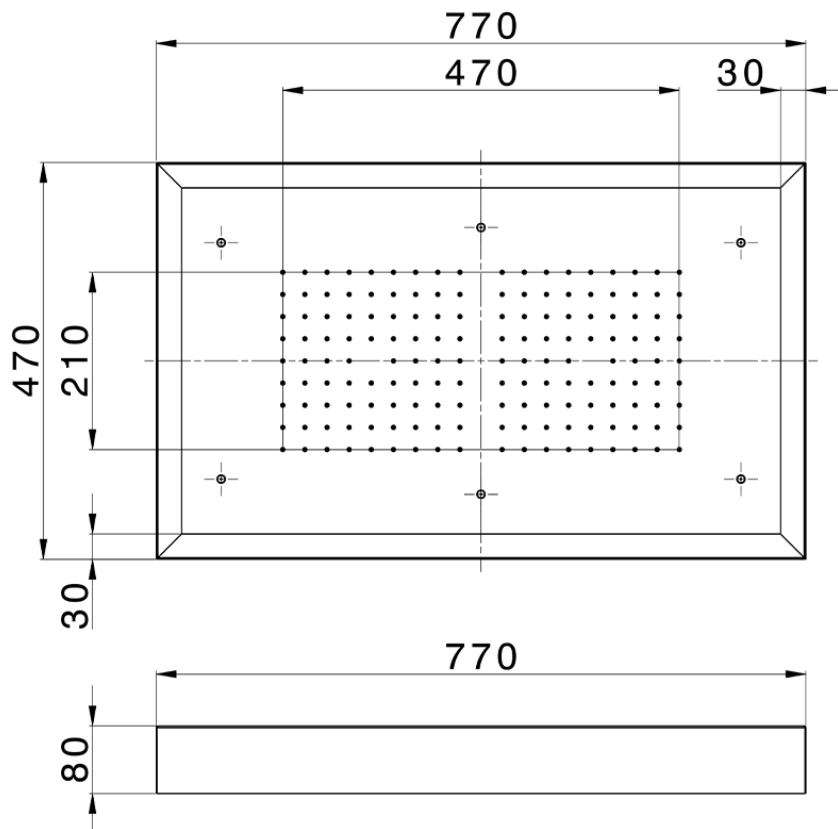

## Soffione a soffitto con cromoterapia 770x470 mm ZEN\_ZS1C0155

ZS1C0155

<http://www.huberitalia.com/soffione-a-soffitto-con-cromoterapia-770x470-mm-zen-zs1c0155>

2025-04-03