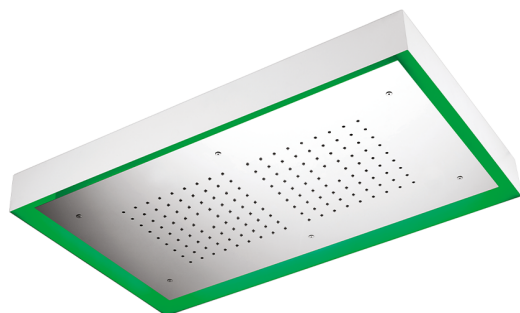

Soffione a soffitto con cromoterapia 770x470 mm ZEN_ZS1C0155

MODELLO **ZS1C0155**

Soffione a soffitto con cromoterapia 770x470 mm, con carter esterno bianco, funzioni pioggia, cromoterapia, con pulsantiera ad incasso, acciaio inox AISI 304

FINITURE DISPONIBILI

40 40 Nero Opaco

4Q 4Q Bianco Opaco

D1 D1 Inox Spazzolato

D2 D2 Inox Lucido

CARATTERISTICHE

2025-04-03