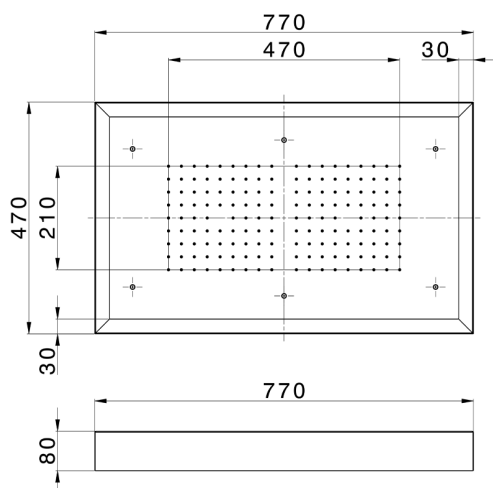

Soffione a soffitto con cromoterapia 770x470 mm ZEN_ZS1C0155

MODELLO **ZS1C0155**

Soffione a soffitto con cromoterapia 770x470 mm, con carter esterno bianco, funzioni pioggia, cromoterapia, con pulsantiera ad incasso, acciaio inox AISI 304