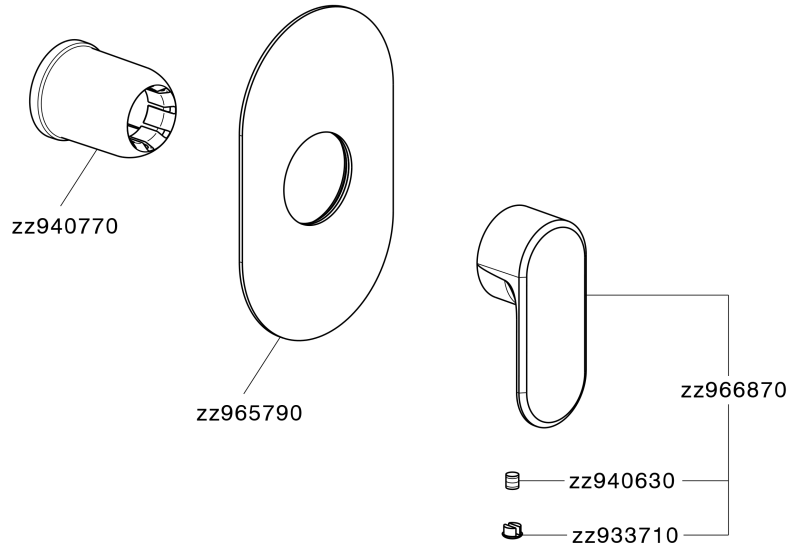

Parte esterna monocomando doccia incasso LEVITY_LY003000

MODELLO **LY003000**

Parte esterna monocomando doccia incasso, senza parte incasso, per art. ZB005300

FINITURE DISPONIBILI

-  **21** 21 Cromo
-  **2B** 2B Nichel Lucido
-  **2F** 2F Nichel Spazzolato
-  **40** 40 Nero Opaco
-  **4Q** 4Q Bianco Opaco

CARATTERISTICHE

Installazione **Incasso**
 Parti Incasso necessarie **ZB005300**

Parte esterna monocomando doccia incasso LEVITY_LY003000

LY003000

<http://www.huberitalia.com/parte-esterna-monocomando-doccia-incasso-levity-ly003000>

Parte incasso monocomando doccia INCASSO_ZB005300

MODELLO **ZB005300**

Parte incasso monocomando doccia, doccia incasso 1/2", senza parte esterna

FINITURE DISPONIBILI

04 04 Senza Finitura

CARATTERISTICHE

Installazione	Incasso
Ricambio Cartuccia	ZZ94035000
Cartuccia Monocomando 35 mm	
Incasso	1

Piastra/Plate/Plaque/Platte/Placa
 2-3mm: XX 27-47 YY 54-74
 10mm: XX 16-40 YY 43-68

2025-04-05