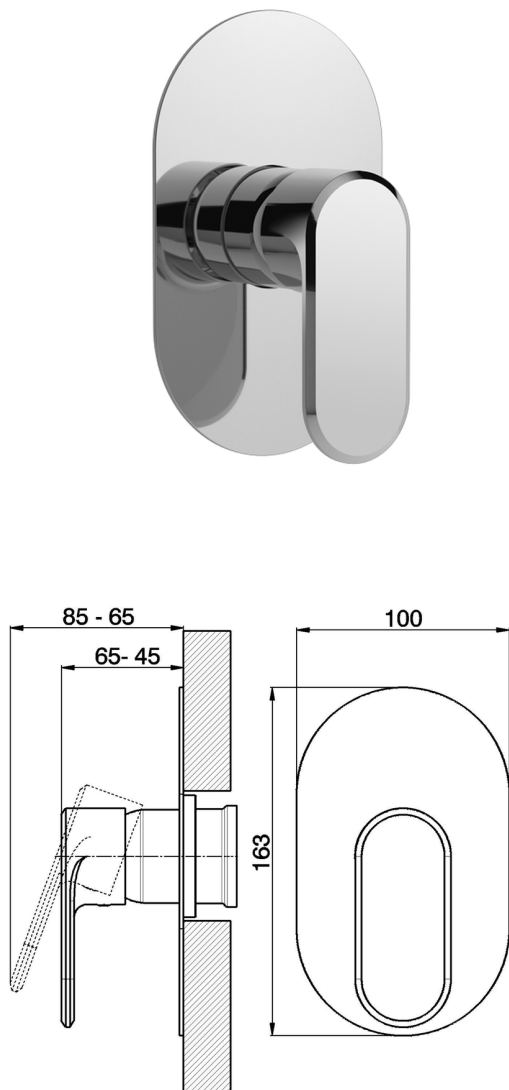

Parte esterna monocomando doccia incasso LEVITY_LY003000

MODELLO **LY003000**

Parte esterna monocomando doccia incasso, senza parte incasso, per art. ZB005300

FINITURE DISPONIBILI

-  **21** 21 Cromo
-  **2B** 2B Nichel Lucido
-  **2F** 2F Nichel Spazzolato
-  **40** 40 Nero Opaco
-  **4Q** 4Q Bianco Opaco

CARATTERISTICHE

Installazione **Incasso**
 Parti Incasso necessarie **ZB005300**

Parte esterna monocomando doccia incasso LEVITY_LY003000

LY003000

<http://www.huberitalia.com/parte-esterna-monocomando-doccia-incasso-levity-ly003000>

Parte incasso monocomando doccia INCASSO_ZB005300

MODELLO **ZB005300**

Parte incasso monocomando doccia, doccia incasso 1/2", senza parte esterna

FINITURE DISPONIBILI

04 04 Senza Finitura

CARATTERISTICHE

Installazione	Incasso
Ricambio Cartuccia	ZZ94035000
Cartuccia Monocomando 35 mm	
Incasso	1

Piastra/Plate/Plaque/Platte/Placa
 2-3mm: XX 27-47 YY 54-74
 10mm: XX 16-40 YY 43-68

2025-04-05