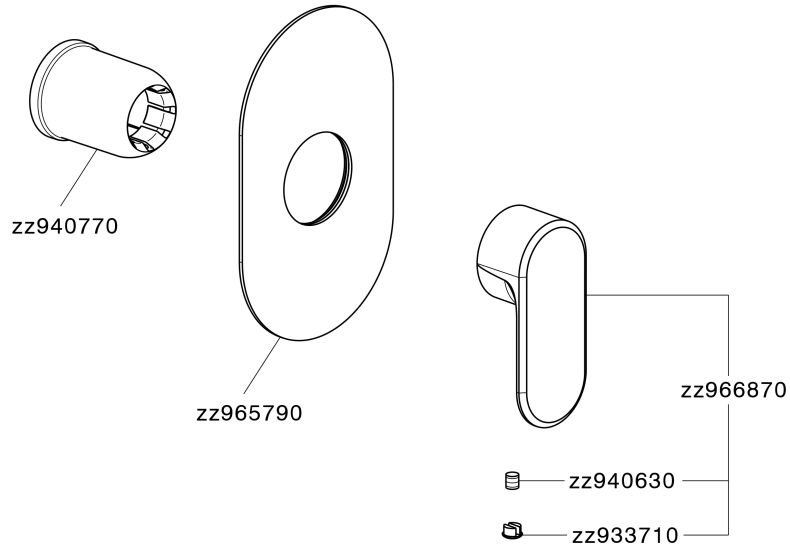

Parte esterna monocomando doccia incasso LEVITY_LY003000

LY003000

<http://www.huberitalia.com/parte-esterna-monocomando-doccia-incasso-levity-ly003000>

Parte incasso monocomando doccia INCASSO_ZB005300

ZB005300

<http://www.huberitalia.com/parte-incasso-monocomando-doccia-incasso-zb005300>

2025-04-03