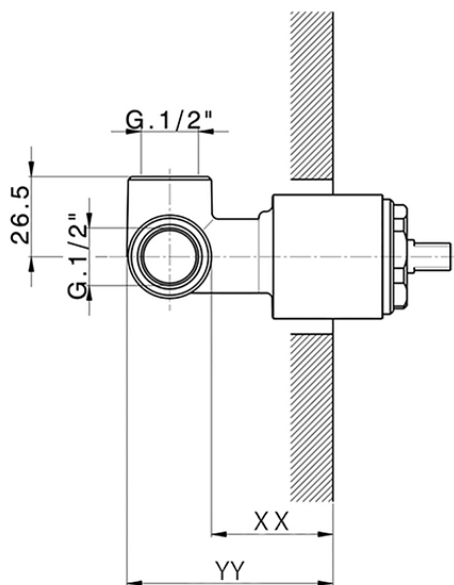

Parte esterna monocomando doccia incasso LEVITY_LY003000

LY003000

<http://www.huberitalia.com/parte-esterna-monocomando-doccia-incasso-levity-ly003000>

Piastra/Plate/Plaque/Platte/Placa

2-3mm: XX 27-47 YY 54-74

10mm: XX 16-40 YY 43-68

ZB005300

<http://www.huberitalia.com/parte-incasso-monocomando-doccia-incasso-zb005300>

2025-04-04