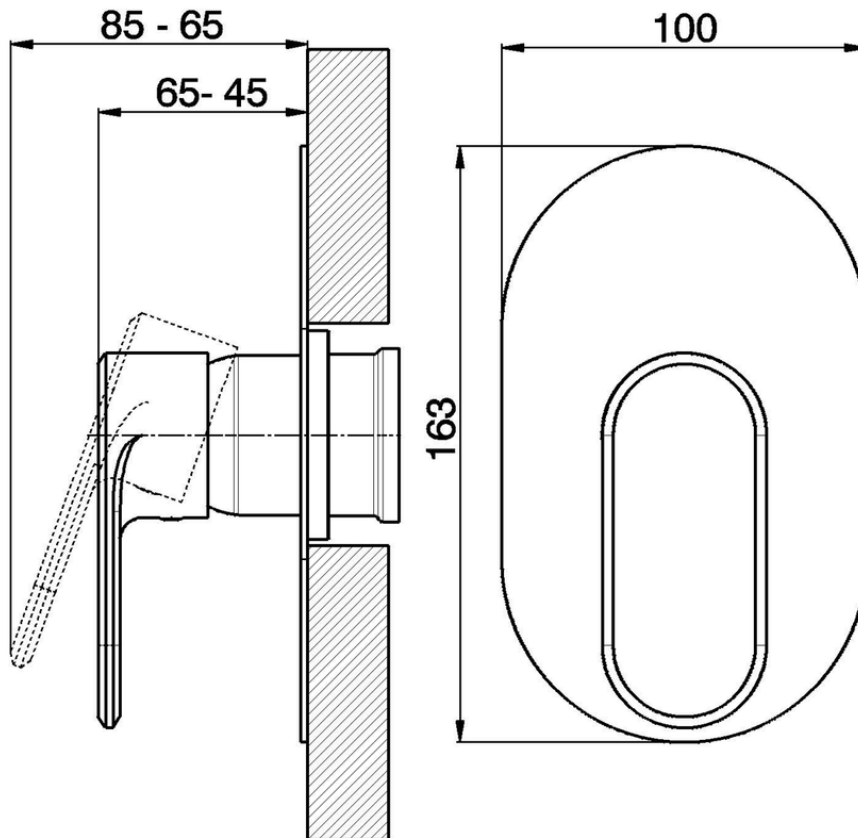

Parte esterna monocomando doccia incasso LEVITY_LY003000

LY003000

<http://www.huberitalia.com/parte-esterna-monocomando-doccia-incasso-levity-ly003000>

Piastra/Plate/Plaque/Platte/Placa

2-3mm: XX 27-47 YY 54-74

10mm: XX 16-40 YY 43-68

ZB005300

<http://www.huberitalia.com/parte-incasso-monocomando-doccia-incasso-zb005300>

2025-04-04