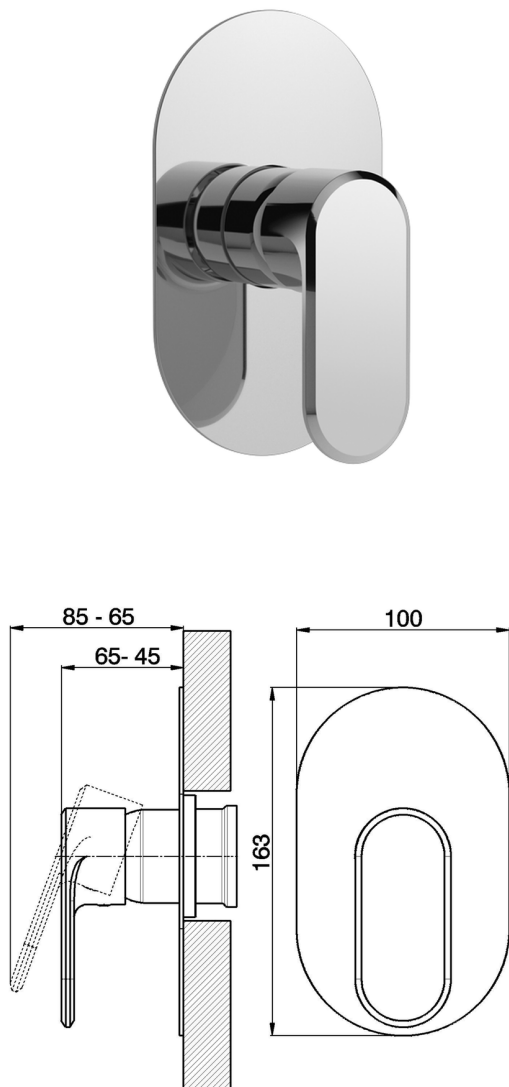

Parte esterna monocomando doccia incasso LEVITY_LY003000

MODELLO **LY003000**

Parte esterna monocomando doccia incasso, senza parte incasso, per art. ZB005300

FINITURE DISPONIBILI

-  **21** 21 Cromo
-  **2B** 2B Nichel Lucido
-  **2F** 2F Nichel Spazzolato
-  **40** 40 Nero Opaco
-  **4Q** 4Q Bianco Opaco

CARATTERISTICHE

Installazione **Incasso**
 Parti Incasso necessarie **ZB005300**

Parte esterna monocomando doccia incasso LEVITY_LY003000

LY003000

<http://www.huberitalia.com/parte-esterna-monocomando-doccia-incasso-levity-ly003000>

Parte incasso monocomando doccia INCASSO_ZB005300

MODELLO **ZB005300**

Parte incasso monocomando doccia, doccia incasso 1/2", senza parte esterna

FINITURE DISPONIBILI

04 04 Senza Finitura

CARATTERISTICHE

Installazione	Incasso
Ricambio Cartuccia	ZZ94035000
Cartuccia Monocomando 35 mm	
Incasso	1

Piastra/Plate/Plaque/Platte/Placa
 2-3mm: XX 27-47 YY 54-74
 10mm: XX 16-40 YY 43-68

2025-04-04