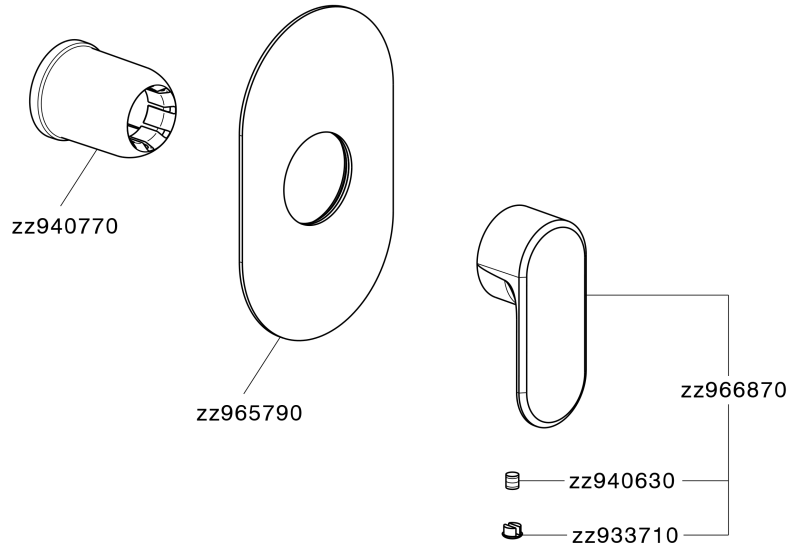

Parte esterna monocomando doccia incasso LEVITY_LY003000

MODELLO **LY003000**

Parte esterna monocomando doccia incasso, senza parte incasso, per art. ZB005300

FINITURE DISPONIBILI

-  **21** 21 Cromo
-  **2B** 2B Nichel Lucido
-  **2F** 2F Nichel Spazzolato
-  **40** 40 Nero Opaco
-  **4Q** 4Q Bianco Opaco

CARATTERISTICHE

Installazione **Incasso**
 Parti Incasso necessarie **ZB005300**

Parte esterna monocomando doccia incasso LEVITY_LY003000

LY003000

<http://www.huberitalia.com/parte-esterna-monocomando-doccia-incasso-levity-ly003000>

Parte incasso monocomando doccia INCASSO_ZB005300

MODELLO **ZB005300**

Parte incasso monocomando doccia, doccia incasso 1/2", senza parte esterna

FINITURE DISPONIBILI

04 04 Senza Finitura

CARATTERISTICHE

Installazione	Incasso
Ricambio Cartuccia	ZZ94035000
Cartuccia Monocomando 35 mm	
Incasso	1

Piastra/Plate/Plaque/Platte/Placa
 2-3mm: XX 27-47 YY 54-74
 10mm: XX 16-40 YY 43-68

2025-04-04