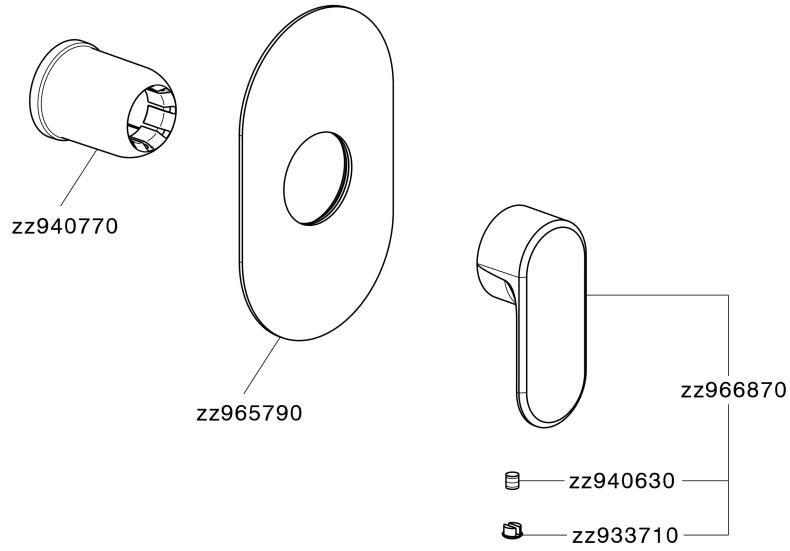

## Parte esterna monocomando doccia incasso LEVITY\_LY003000

LY003000

<http://www.huberitalia.com/parte-esterna-monocomando-doccia-incasso-levity-ly003000>

**Parte incasso monocomando doccia INCASSO\_ZB005300**

ZB005300

<http://www.huberitalia.com/parte-incasso-monocomando-doccia-incasso-zb005300>

2025-04-04