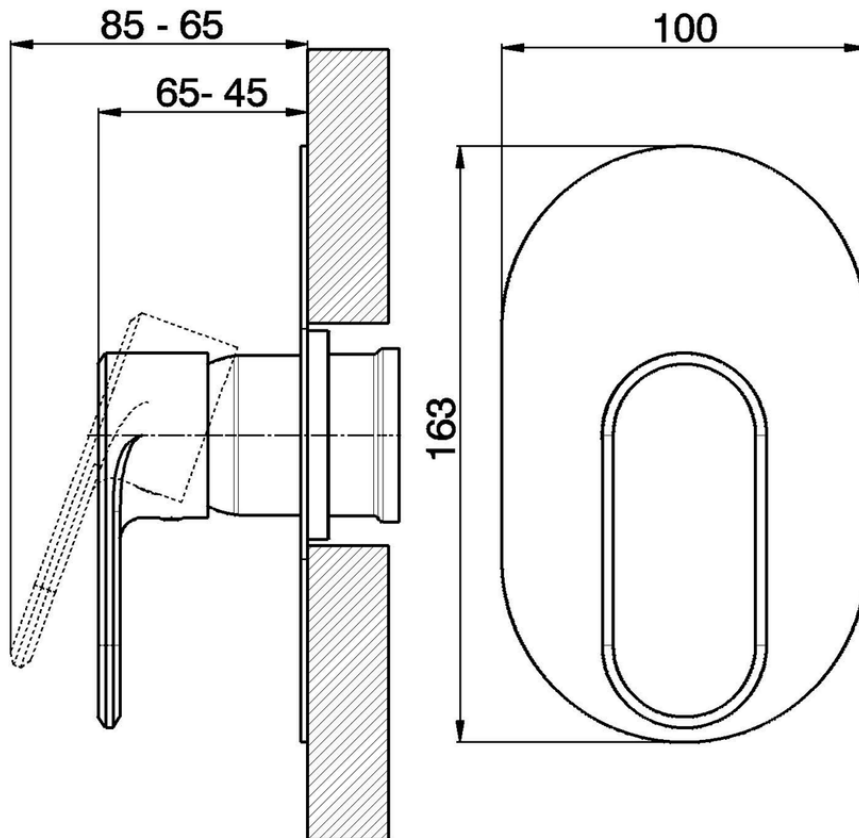

Parte esterna monocomando doccia incasso LEVITY_LY003000

LY003000

<http://www.huberitalia.com/parte-esterna-monocomando-doccia-incasso-levity-ly003000>

Piastra/Plate/Plaque/Platte/Placa

2-3mm: XX 27-47 YY 54-74

10mm: XX 16-40 YY 43-68

ZB005300

<http://www.huberitalia.com/parte-incasso-monocomando-doccia-incasso-zb005300>

2025-04-04