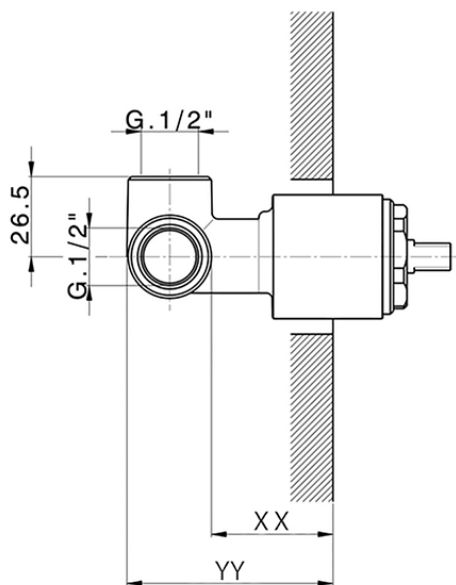

Parte esterna monocomando doccia incasso LEVITY_LY003000

LY003000

<http://www.huberitalia.com/parte-esterna-monocomando-doccia-incasso-levity-ly003000>

Piastra/Plate/Plaque/Platte/Placa

2-3mm: XX 27-47 YY 54-74

10mm: XX 16-40 YY 43-68

ZB005300

<http://www.huberitalia.com/parte-incasso-monocomando-doccia-incasso-zb005300>

2025-04-04