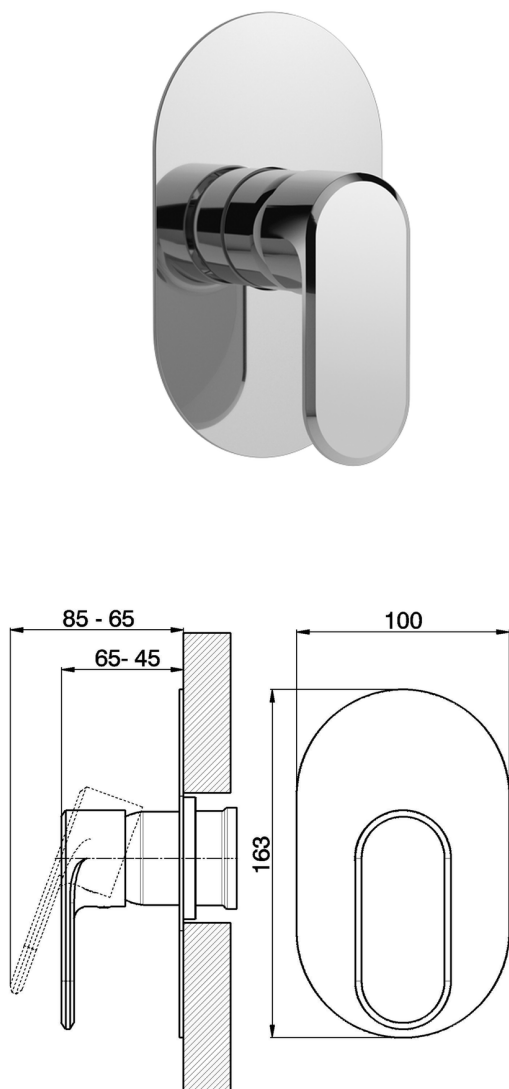

## Parte esterna monocomando doccia incasso LEVITY\_LY003000

MODELLO **LY003000**

Parte esterna monocomando doccia incasso, senza parte incasso, per art. ZB005300

### CARATTERISTICHE

Installazione **Incasso**  
 Parti Incasso necessarie **ZB005300**

## Parte esterna monocomando doccia incasso LEVITY\_LY003000

LY003000

<http://www.huberitalia.com/parte-esterna-monocomando-doccia-incasso-levity-ly003000>

## Parte incasso monocomando doccia INCASSO\_ZB005300

MODELLO **ZB005300**

Parte incasso monocomando doccia, doccia incasso 1/2", senza parte esterna

FINITURE DISPONIBILI

**04** 04 Senza Finitura

CARATTERISTICHE