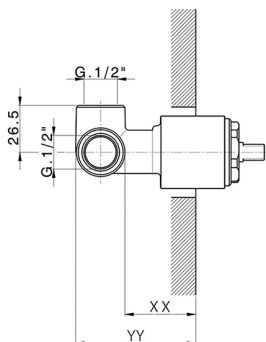

## Parte incasso monocomando doccia INCASSO\_ZB005300

MODELLO **ZB005300**

Parte incasso monocomando doccia, doccia incasso 1/2", senza parte esterna

FINITURE DISPONIBILI

**04** 04 Senza Finitura

CARATTERISTICHE

Installazione	<b>Incasso</b>
Ricambio Cartuccia	<b>ZZ94035000</b>
<b>Cartuccia Monocomando 35 mm</b>	
Incasso	<b>1</b>

Piastra/Plate/Plaque/Platte/Placa  
 2-3mm: XX 27-47 YY 54-74  
 10mm: XX 16-40 YY 43-68