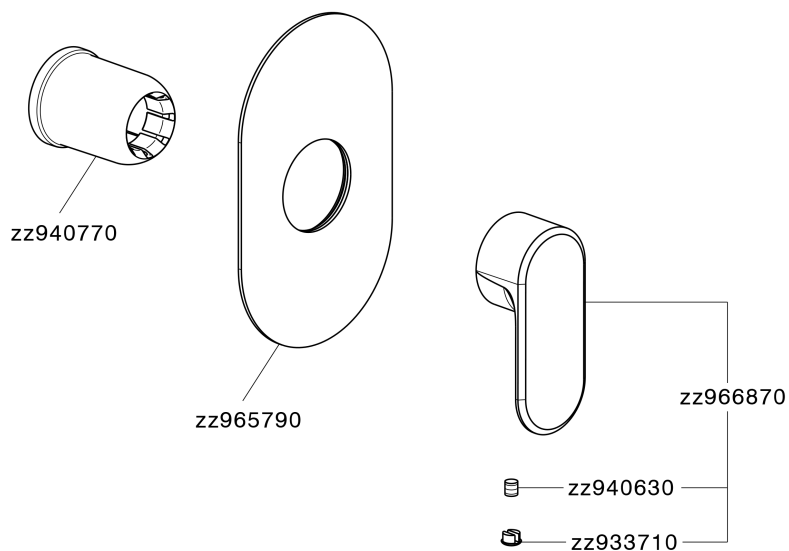

## Parte esterna monocomando doccia incasso LEVITY\_LY003000

MODELLO **LY003000**

Parte esterna monocomando doccia incasso, senza parte incasso, per art. ZB005300

### CARATTERISTICHE

Installazione **Incasso**  
 Parti Incasso necessarie **ZB005300**

## Parte esterna monocomando doccia incasso LEVITY\_LY003000

LY003000

<http://www.huberitalia.com/parte-esterna-monocomando-doccia-incasso-levity-ly003000>

## Parte incasso monocomando doccia INCASSO\_ZB005300

MODELLO **ZB005300**

Parte incasso monocomando doccia, doccia incasso 1/2", senza parte esterna

FINITURE DISPONIBILI

**04** 04 Senza Finitura

CARATTERISTICHE