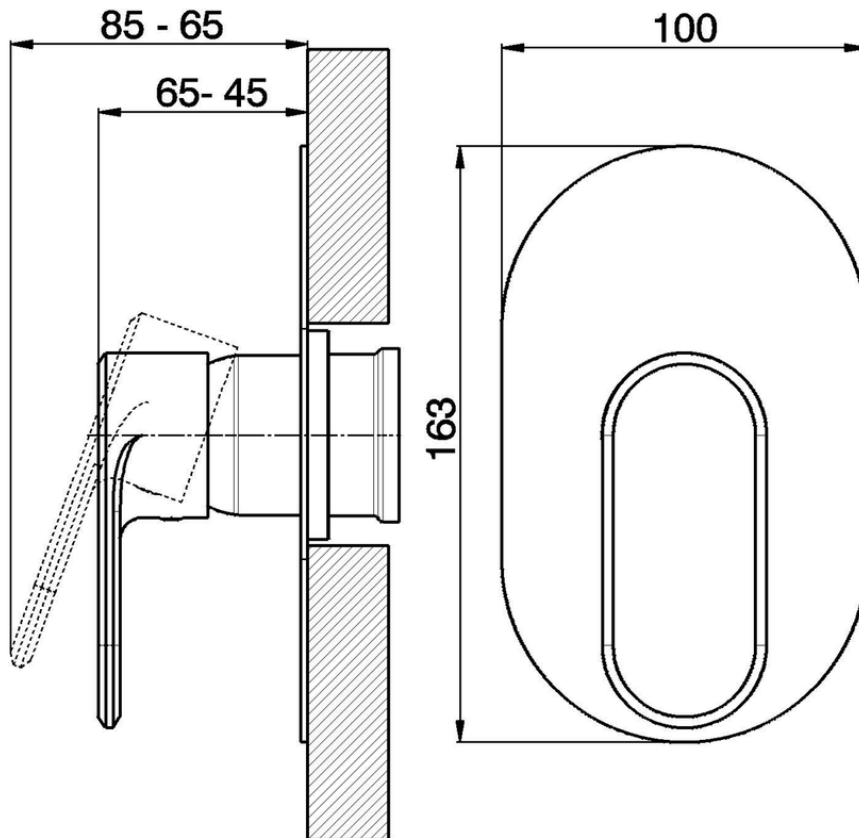

Parte esterna monocomando doccia incasso LEVITY_LY003000

LY003000

<http://www.huberitalia.com/parte-esterna-monocomando-doccia-incasso-levity-ly003000>

Piastra/Plate/Plaque/Platte/Placa

2-3mm: XX 27-47 YY 54-74

10mm: XX 16-40 YY 43-68

ZB005300

<http://www.huberitalia.com/parte-incasso-monocomando-doccia-incasso-zb005300>

2025-04-01