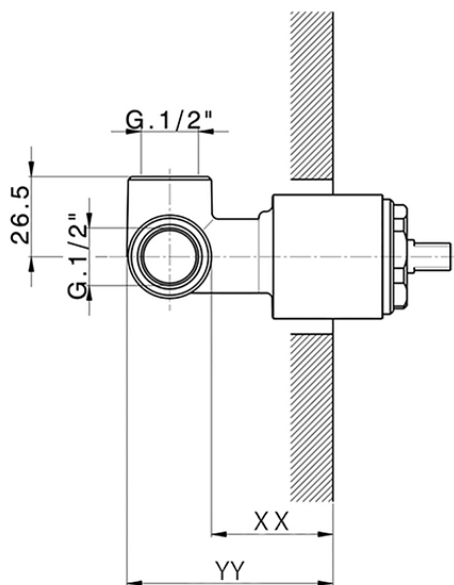

Parte esterna monocomando doccia incasso LEVITY_LY003000

LY003000

<http://www.huberitalia.com/parte-esterna-monocomando-doccia-incasso-levity-ly003000>

Piastra/Plate/Plaque/Platte/Placa

2-3mm: XX 27-47 YY 54-74

10mm: XX 16-40 YY 43-68

ZB005300

<http://www.huberitalia.com/parte-incasso-monocomando-doccia-incasso-zb005300>

2025-04-01