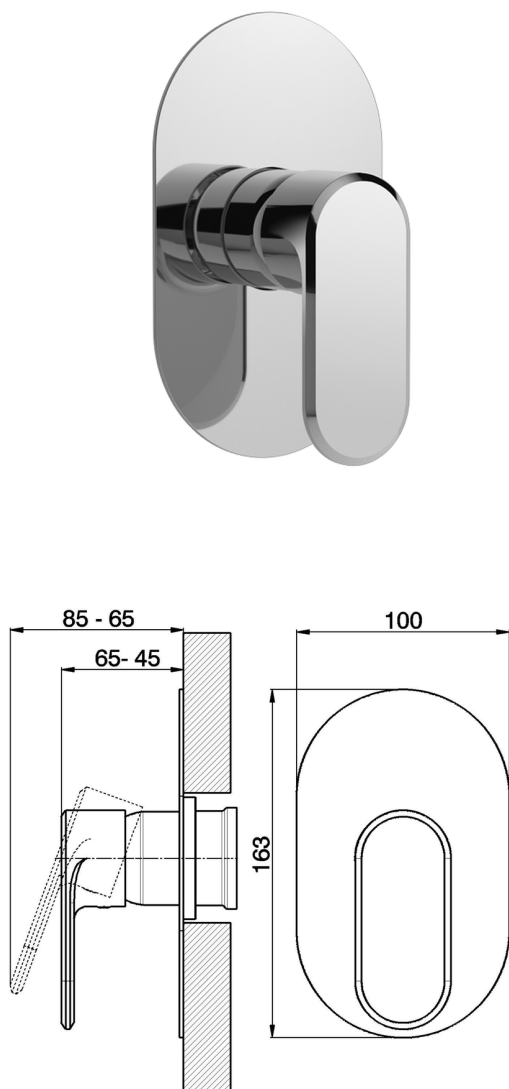

Parte esterna monocomando doccia incasso LEVITY_LY003000

MODELLO **LY003000**

Parte esterna monocomando doccia incasso, senza parte incasso, per art. ZB005300

FINITURE DISPONIBILI

-  **21** 21 Cromo
-  **2B** 2B Nichel Lucido
-  **2F** 2F Nichel Spazzolato
-  **40** 40 Nero Opaco
-  **4Q** 4Q Bianco Opaco

CARATTERISTICHE

Installazione **Incasso**
 Parti Incasso necessarie **ZB005300**

Parte esterna monocomando doccia incasso LEVITY_LY003000

LY003000

<http://www.huberitalia.com/parte-esterna-monocomando-doccia-incasso-levity-ly003000>

Parte incasso monocomando doccia INCASSO_ZB005300

MODELLO **ZB005300**

Parte incasso monocomando doccia, doccia incasso 1/2", senza parte esterna

FINITURE DISPONIBILI

04 04 Senza Finitura

CARATTERISTICHE

Installazione	Incasso
Ricambio Cartuccia	ZZ94035000
Cartuccia Monocomando 35 mm	
Incasso	1

Piastra/Plate/Plaque/Platte/Placa
 2-3mm: XX 27-47 YY 54-74
 10mm: XX 16-40 YY 43-68

2025-04-04