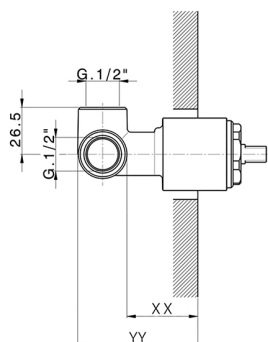

Parte esterna monocomando doccia incasso LEVITY_LY003000

MODELLO **LY003000**

Parte esterna monocomando doccia incasso, senza parte incasso, per art. ZB005300

FINITURE DISPONIBILI

-  **21** 21 Cromo
-  **2B** 2B Nichel Lucido
-  **2F** 2F Nichel Spazzolato
-  **40** 40 Nero Opaco
-  **4Q** 4Q Bianco Opaco

CARATTERISTICHE

Installazione **Incasso**
 Parti Incasso necessarie **ZB005300**

Parte esterna monocomando doccia incasso LEVITY_LY003000

LY003000

<http://www.huberitalia.com/parte-esterna-monocomando-doccia-incasso-levity-ly003000>

Parte incasso monocomando doccia INCASSO_ZB005300

MODELLO **ZB005300**

Parte incasso monocomando doccia, doccia incasso 1/2", senza parte esterna

FINITURE DISPONIBILI

04 04 Senza Finitura

CARATTERISTICHE

Installazione	Incasso
Ricambio Cartuccia	ZZ94035000
Cartuccia Monocomando 35 mm	
Incasso	1

Piastra/Plate/Plaque/Platte/Placa
 2-3mm: XX 27-47 YY 54-74
 10mm: XX 16-40 YY 43-68

2025-04-04