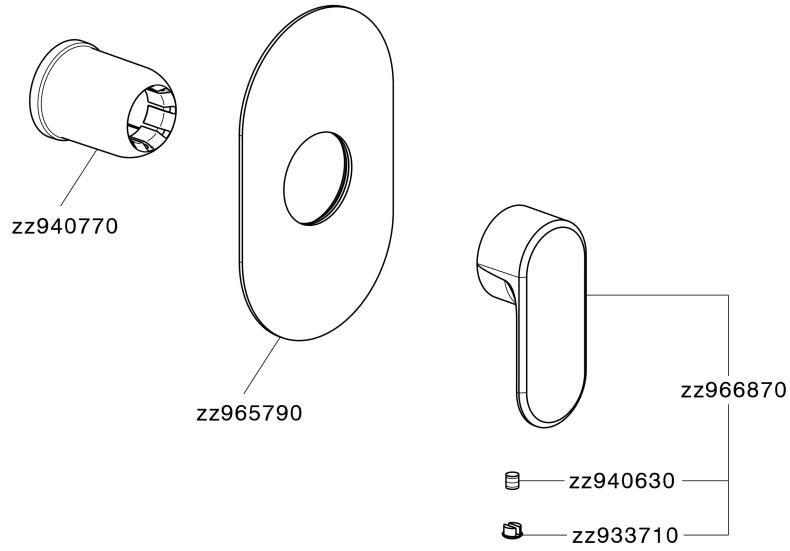

Parte esterna monocomando doccia incasso LEVITY_LY003000

LY003000

<http://www.huberitalia.com/parte-esterna-monocomando-doccia-incasso-levity-ly003000>

Parte incasso monocomando doccia INCASSO_ZB005300

ZB005300

<http://www.huberitalia.com/parte-incasso-monocomando-doccia-incasso-zb005300>

2025-04-04