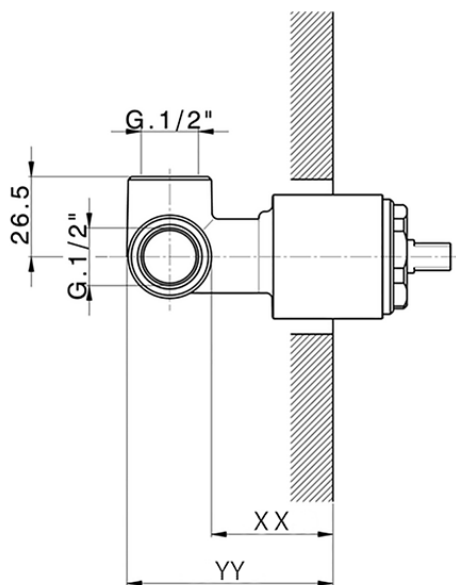

## Parte esterna monocomando doccia incasso LEVITY\_LY003000

LY003000

<http://www.huberitalia.com/parte-esterna-monocomando-doccia-incasso-levity-ly003000>

Piastra/Plate/Plaque/Platte/Placa

2-3mm: XX 27-47 YY 54-74

10mm: XX 16-40 YY 43-68

ZB005300

<http://www.huberitalia.com/parte-incasso-monocomando-doccia-incasso-zb005300>

2025-04-03