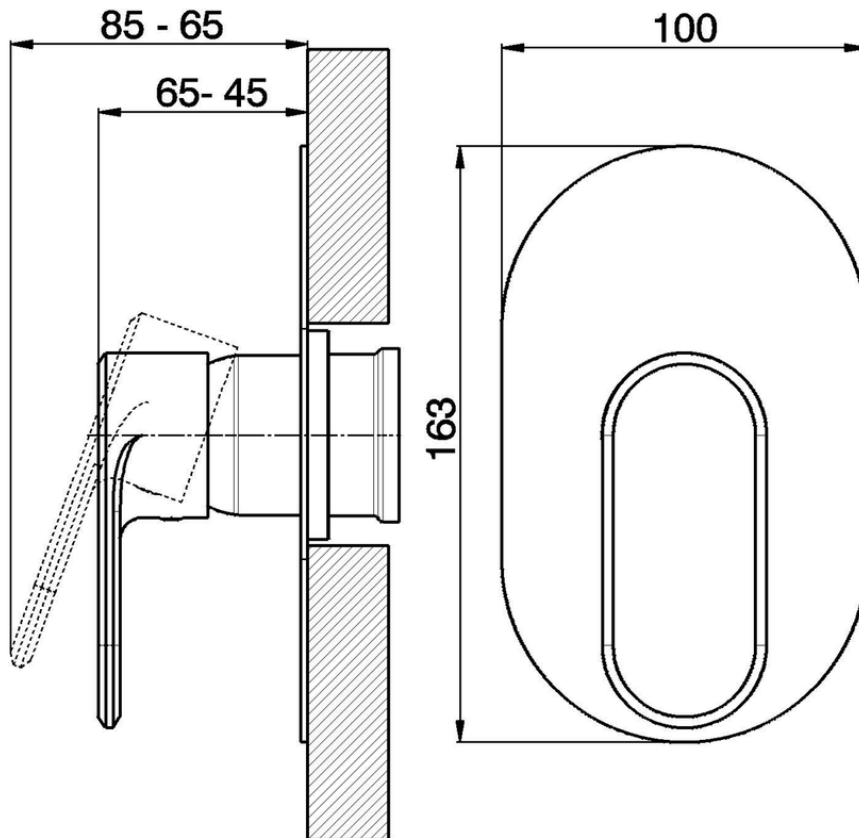

## Parte esterna monocomando doccia incasso LEVITY\_LY003000

LY003000

<http://www.huberitalia.com/parte-esterna-monocomando-doccia-incasso-levity-ly003000>

Piastra/Plate/Plaque/Platte/Placa

2-3mm: XX 27-47 YY 54-74

10mm: XX 16-40 YY 43-68

ZB005300

<http://www.huberitalia.com/parte-incasso-monocomando-doccia-incasso-zb005300>

2025-04-03