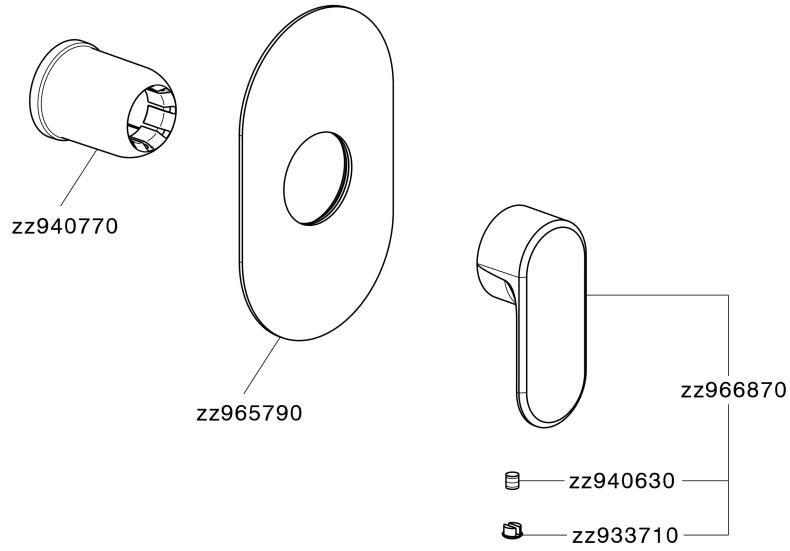

Parte esterna monocomando doccia incasso LEVITY_LY003000

LY003000

<http://www.huberitalia.com/parte-esterna-monocomando-doccia-incasso-levity-ly003000>

Parte incasso monocomando doccia INCASSO_ZB005300

ZB005300

<http://www.huberitalia.com/parte-incasso-monocomando-doccia-incasso-zb005300>

2025-04-03