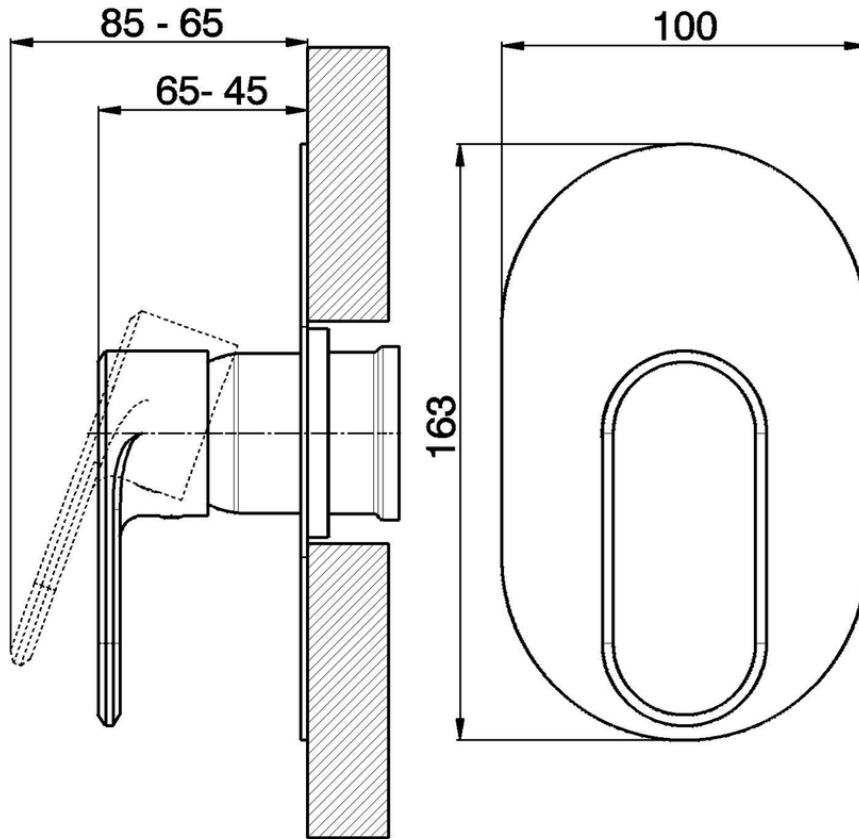

Parte esterna monocomando doccia incasso LEVITY_LY003000

LY003000

<http://www.huberitalia.com/parte-esterna-monocomando-doccia-incasso-levity-ly003000>

Piastra/Plate/Plaque/Platte/Placa

2-3mm: XX 27-47 YY 54-74

10mm: XX 16-40 YY 43-68

ZB005300

<http://www.huberitalia.com/parte-incasso-monocomando-doccia-incasso-zb005300>

2025-04-03