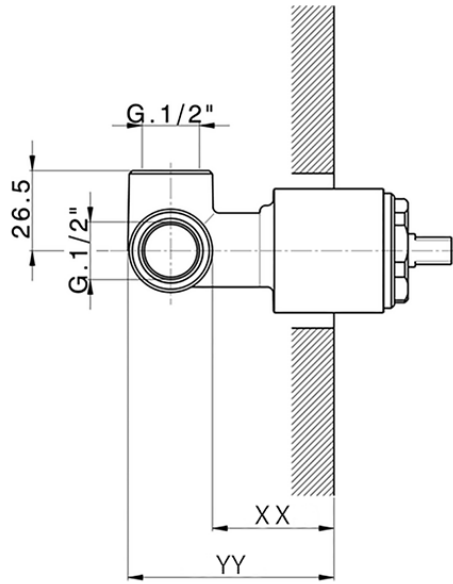

Parte esterna monocomando doccia incasso LEVITY_LY003000

LY003000

<http://www.huberitalia.com/parte-esterna-monocomando-doccia-incasso-levity-ly003000>

Piastra/Plate/Plaque/Platte/Placa

2-3mm: XX 27-47 YY 54-74

10mm: XX 16-40 YY 43-68

ZB005300

<http://www.huberitalia.com/parte-incasso-monocomando-doccia-incasso-zb005300>

2025-04-03