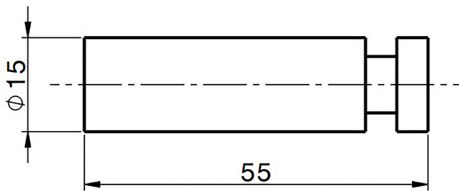

## Appendino singolo LYNOX\_LX090711

MODELLO **LX090711**

Appendino singolo, Inox AISI 304

FINITURE DISPONIBILI

**D1** D1 Inox Spazzolato

CARATTERISTICHE

2025-04-04