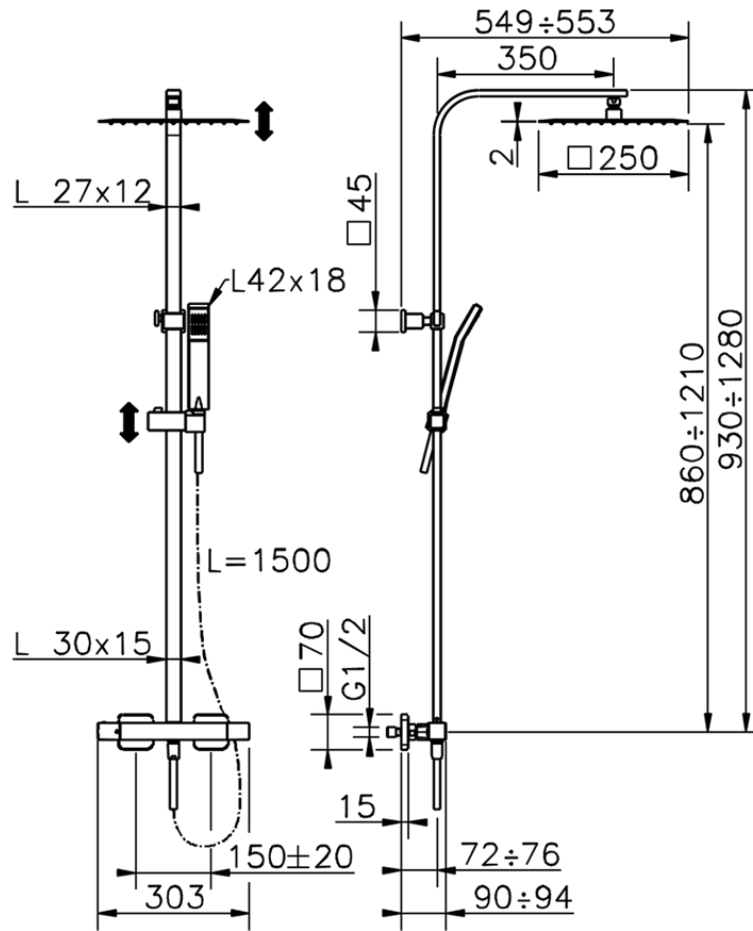

## Colonna doccia termostatica 2 funzioni NUOVA EGO\_QTC8602H

QTC8602H

<http://www.huberitalia.com/colonna-doccia-termostatica-2-funzioni-nuova-ego-qtc8602h>

2025-04-04