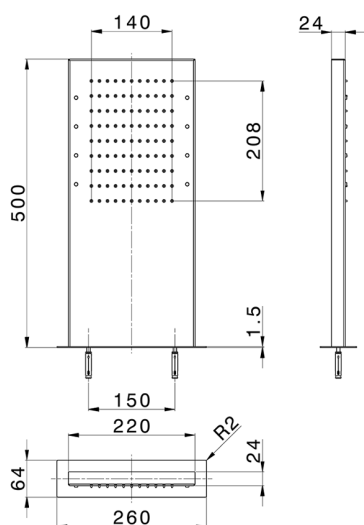

Soffione rettangolare a parete ZEN_ZS1C0395

MODELLO **ZS1C0395**

Soffione rettangolare a parete, funzioni pioggia, cromoterapia, con comando ad incasso incluso, acciaio inox AISI 304

FINITURE DISPONIBILI

-  **40** 40 Nero Opaco
-  **4Q** 4Q Bianco Opaco
-  **D1** D1 Inox Spazzolato
-  **D2** D2 Inox Lucido

CARATTERISTICHE

2025-04-03