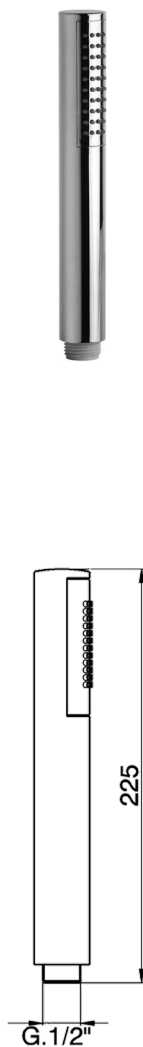

Doccetta Minimalista SHOWER_SS014230

MODELLO **SS014230**

Doccetta Minimalista, monogetto D.26 mm in ABS

FINITURE DISPONIBILI

-  **21** 21 Cromo
-  **2B** 2B Nichel Lucido
-  **2F** 2F Nichel Spazzolato
-  **40** 40 Nero Opaco
-  **4Q** 4Q Bianco Opaco
-  **2W** 2W Oro Spazzolato

CARATTERISTICHE

2025-03-14