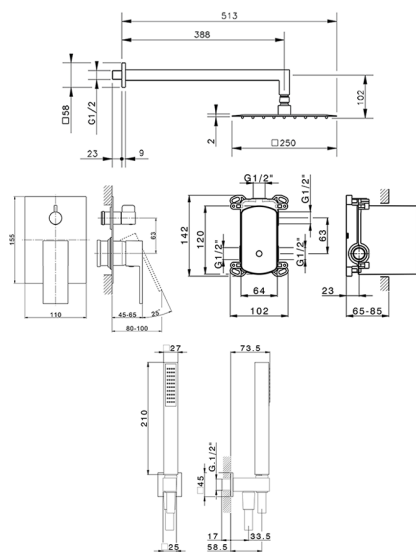

Kit completo miscelatore monocomando docc. incasso NUOVA EGO_NE0KM030

MODELLO **NE0KM030**

Kit completo miscelatore monocomando docc. incasso, deviatore rotativo 2 uscite, supporto doccetta murale con presa d'acqua, braccio doccia L.400 mm, soffione quadro 250x250 mm sp.2 mm in INOX, doccetta monogetto minimalista quadra 27x27 mm ABS, presa d'acqua 1/2", flessibile liscio SILVERFLEX 150 cm

FINITURE DISPONIBILI

-  **21** 21 Cromo
-  **2F** 2F Nichel Spazzolato
-  **40** 40 Nero Opaco
-  **4Q** 4Q Bianco Opaco

CARATTERISTICHE

Ricambio Cartuccia **ZZ95409000**

Cartuccia Monocomando 35 mm

Parti Incasso necessarie **ZZ95409000**

Cartuccia Monocomando 35 mm

100

EcoStop

Con il Dispositivo EcoStop l'apertura dell'acqua avviene con un punto duro al 50% circa della portata. Un fermo a metà apertura, da vincere con una leggera forza solo e soltanto quando ci sia una reale necessità di richiesta d'acqua alla massima portata. Ciò permette di consumare fino al 50% in meno di acqua.