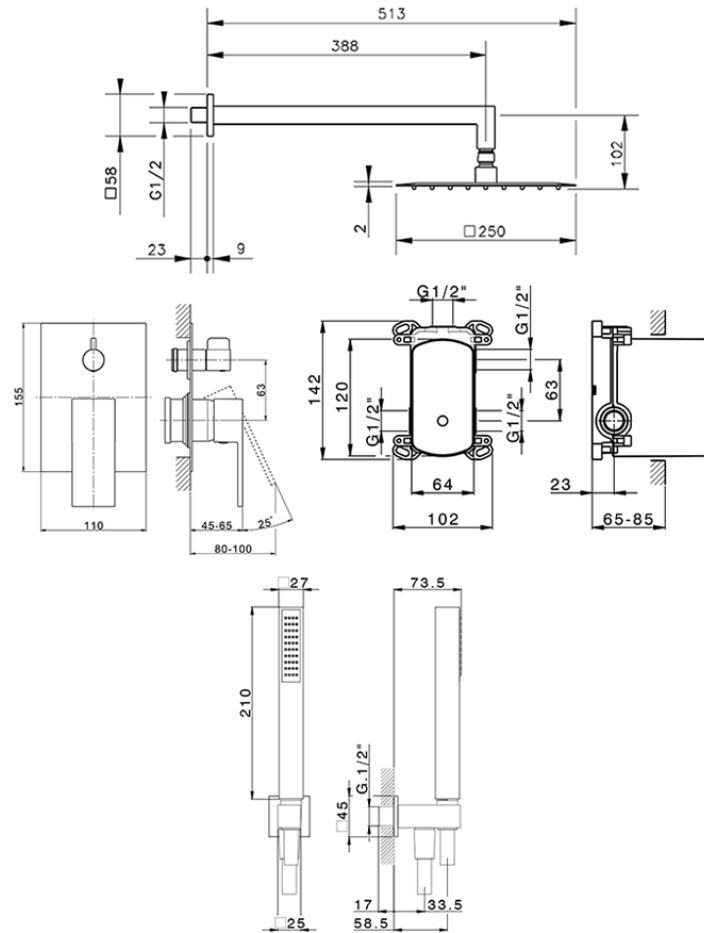

Kit completo miscelatore monocomando docc. incasso NUOVA EGO_NE0KM030

NE0KM030 <http://www.huberitalia.com/kit-completo-miscelatore-monocomando-docc-incasso-nuova-ego-ne0km030>

2025-04-04