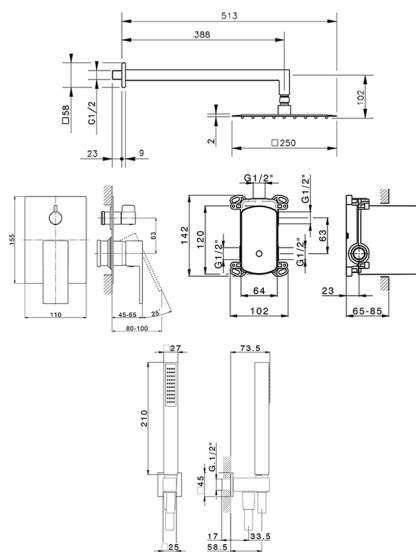

## Kit completo miscelatore monocomando docc. incasso NUOVA EGO\_NE0KM030

MODELLO **NE0KM030**

Kit completo miscelatore monocomando docc.incasso,deviatore rotativo 2 uscite,supporto doccetta murale con presa d'acqua,braccio doccia L.400 mm,soffione quadro 250x250 mm sp.2 mm in INOX,doccetta monogetto minimalista quadra 27x27 mm ABS,presa d'acqua 1/2",flessibile liscio SILVERFLEX 150 cm

FINITURE DISPONIBILI

-  **21** 21 Cromo
-  **2F** 2F Nichel Spazzolato
-  **40** 40 Nero Opaco
-  **4Q** 4Q Bianco Opaco

CARATTERISTICHE

Ricambio Cartuccia **ZZ95409000**

**Cartuccia Monocomando 35 mm**

Parti Incasso necessarie **ZZ95409000**

**Cartuccia Monocomando 35 mm**

**100**