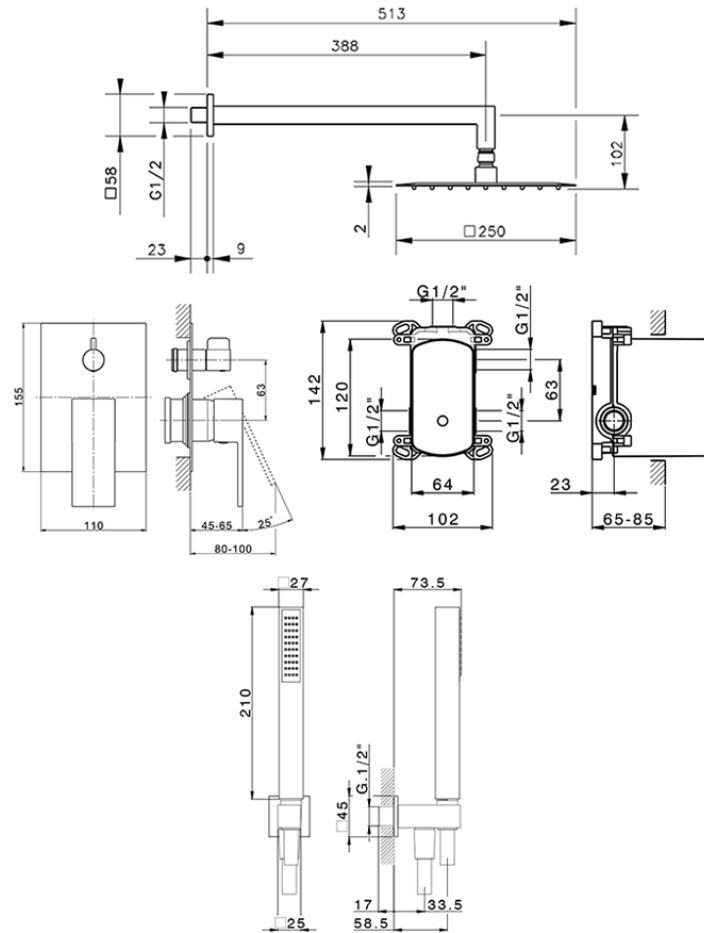

Kit completo miscelatore monocomando docc. incasso NUOVA EGO_NE0KM030

NE0KM030 <http://www.huberitalia.com/kit-completo-miscelatore-monocomando-docc-incasso-nuova-ego-ne0km030>

2025-04-10