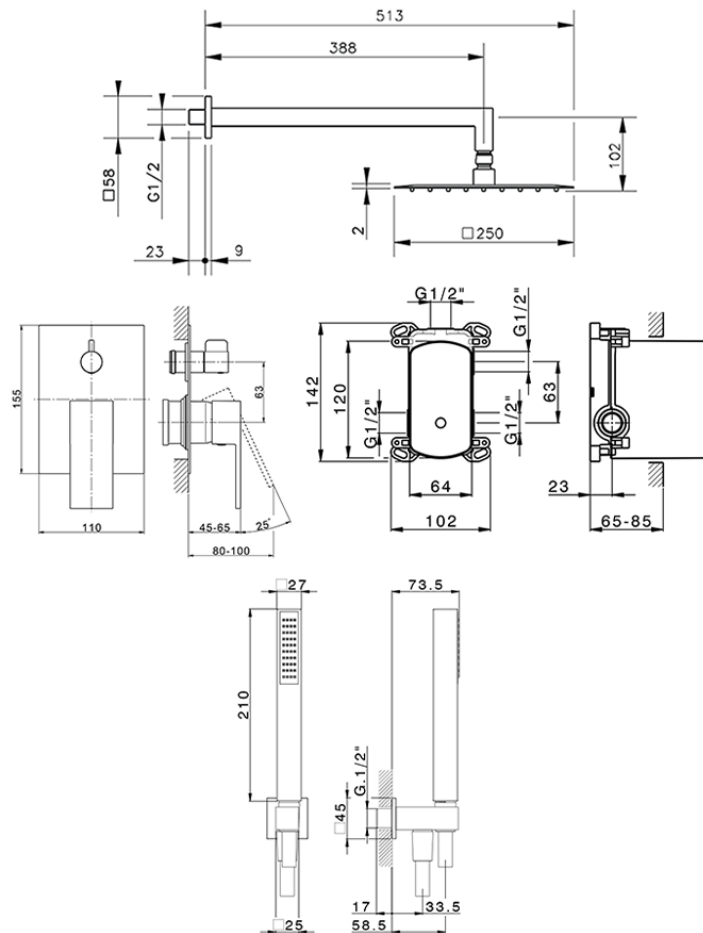

Kit completo miscelatore monocomando docc. incasso NUOVA EGO_NE0KM030

NE0KM030 <http://www.huberitalia.com/kit-completo-miscelatore-monocomando-docc-incasso-nuova-ego-ne0km030>

2025-04-01