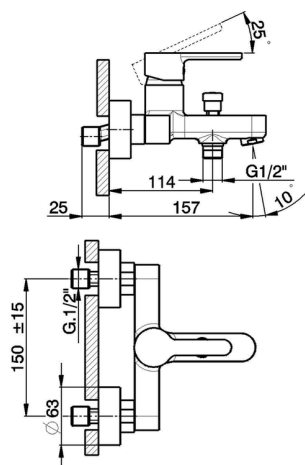

Miscelatore monocomando vasca H2_H2000133

MODELLO **H2000133**

Miscelatore monocomando vasca, senza completo doccia, attacco per flessibile 1/2" M

FINITURE DISPONIBILI

CARATTERISTICHE

Ricambio Cartuccia **ZZ95435000**

Cartuccia Monocomando 35 mm

EcoStop

Con il Dispositivo EcoStop l'apertura dell'acqua avviene con un punto duro al 50% circa della portata. Un fermo a metà apertura, da vincere con una leggera forza solo e soltanto quando ci sia una reale necessità di richiesta d'acqua alla massima portata. Ciò permette di consumare fino al 50% in meno di acqua.