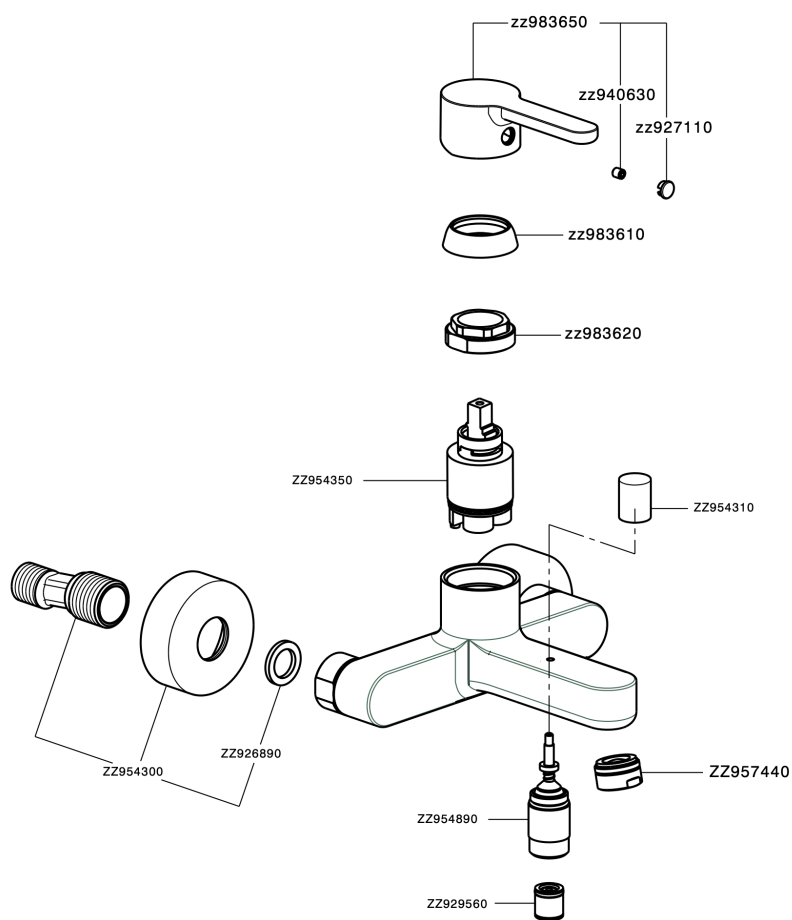

Miscelatore monocomando vasca H2_H2000133

MODELLO **H2000133**

Miscelatore monocomando vasca, senza completo doccia, attacco per flessibile 1/2" M

FINITURE DISPONIBILI

CARATTERISTICHE

Ricambio Cartuccia **ZZ95435000**

Cartuccia Monocomando 35 mm

EcoStop

Con il Dispositivo EcoStop l'apertura dell'acqua avviene con un punto duro al 50% circa della portata. Un fermo a metà apertura, da vincere con una leggera forza solo e soltanto quando ci sia una reale necessità di richiesta d'acqua alla massima portata. Ciò permette di consumare fino al 50% in meno di acqua.

Miscelatore monocomando vasca H2_H2000133

H2000133

<http://www.huberitalia.com/miscelatore-monocomando-vasca-h2-h2000133>

2024-12-22