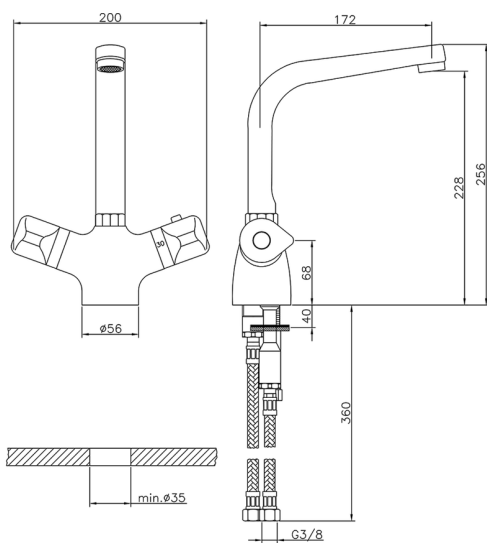

## Miscelatore termostatico lavello COLLETTIVITÀ\_CLT65010

MODELLO **CLT65010**

Miscelatore termostatico lavello, senza scarico, bocca girevole, flex inox G.3/8"

FINITURE DISPONIBILI

**21** 21 Cromo

CARATTERISTICHE

Ricambio Cartuccia **24.04A.PP**

**Cartuccia Termostatica Plus P 8X20**