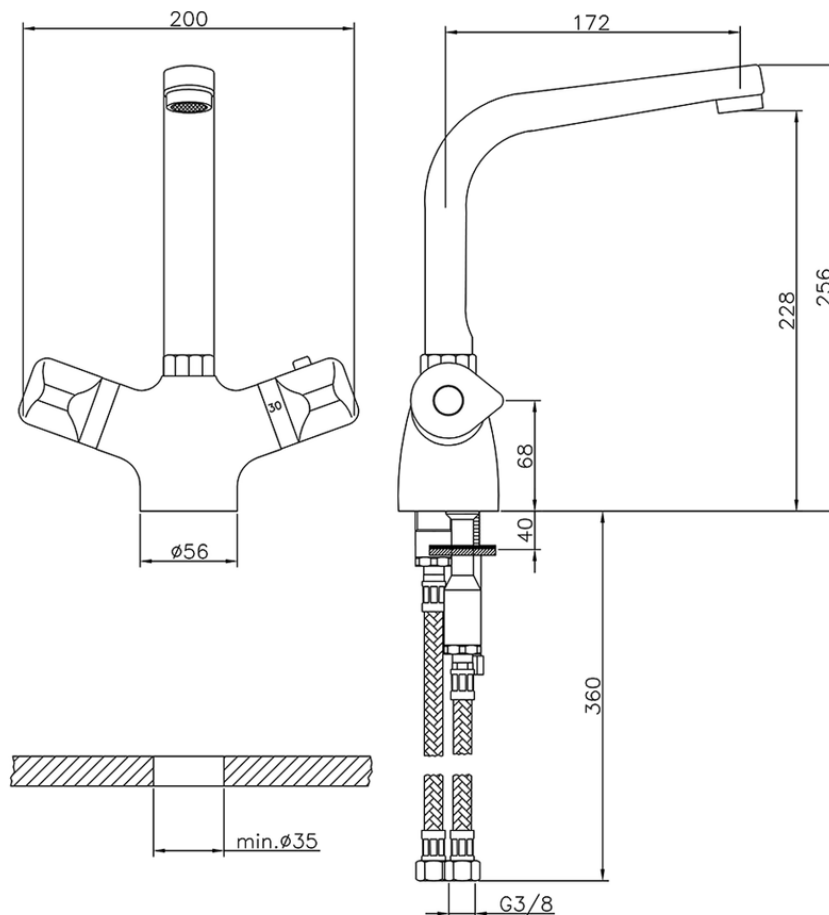

Miscelatore termostatico lavello COLLETTIVITÀ\_CLT65010

CLT65010

<http://www.huberitalia.com/miscelatore-termostatico-lavello-collettivita-clt65010>

2025-04-04